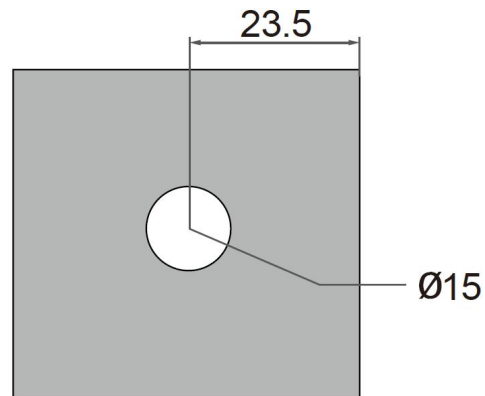

Ø 玻璃与墙身配合

Ø 适用于：

I BK0581