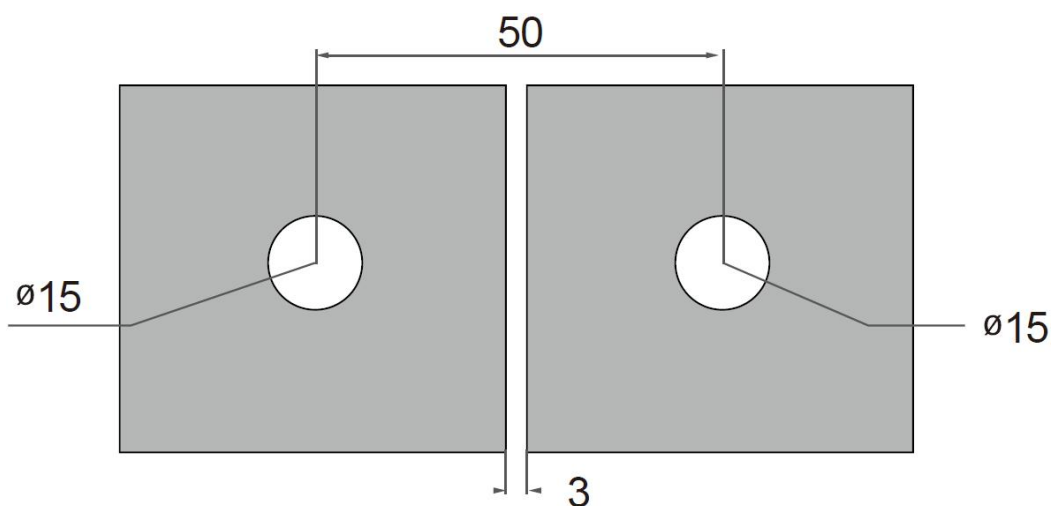

Ø 玻璃相互配合

Ø 适用于：

I BK0582