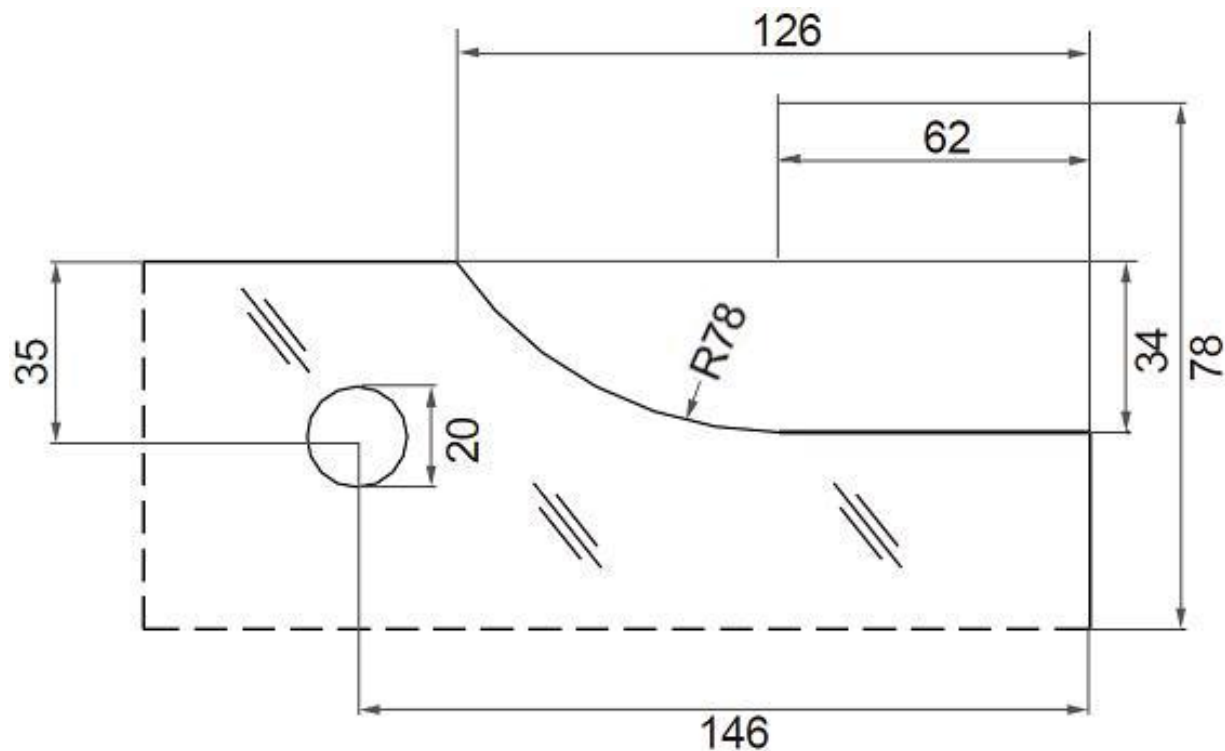

Ø 上夹

Ø 适用于：

10mm - 14mm

150kg

I T37S

I T40S