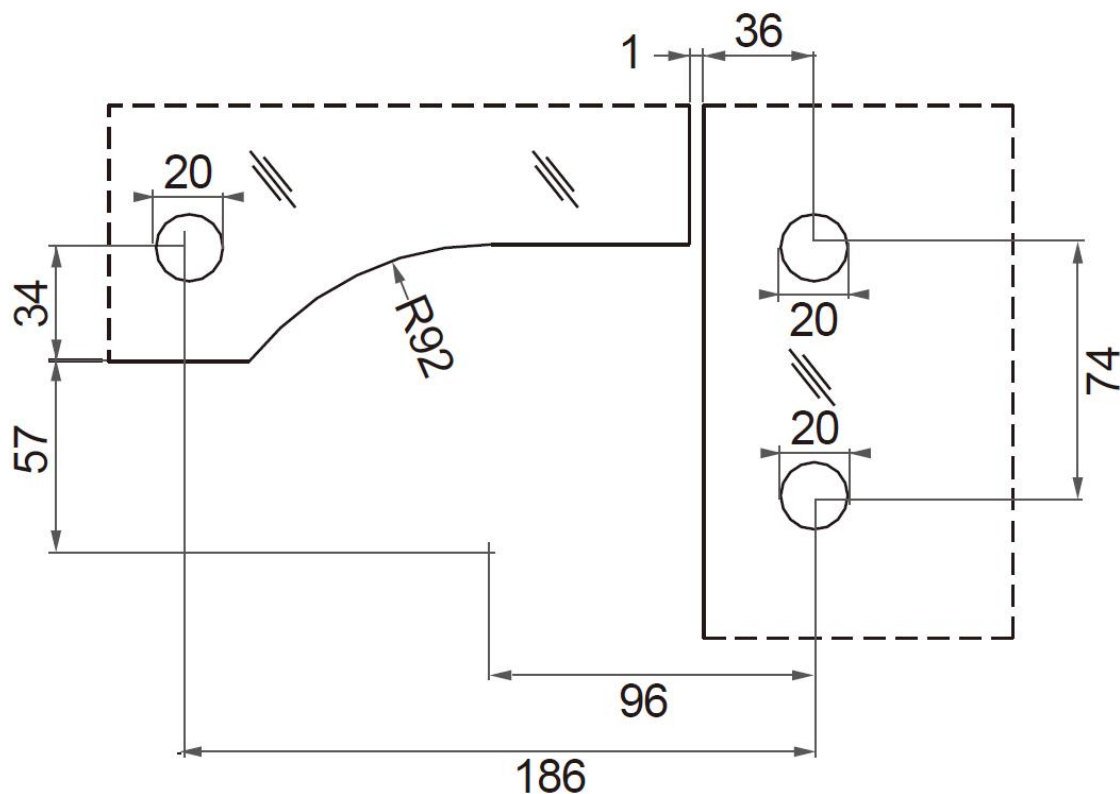

Ø 曲夹

Ø 适用于：

10mm - 14mm

150kg

I T38

I T42