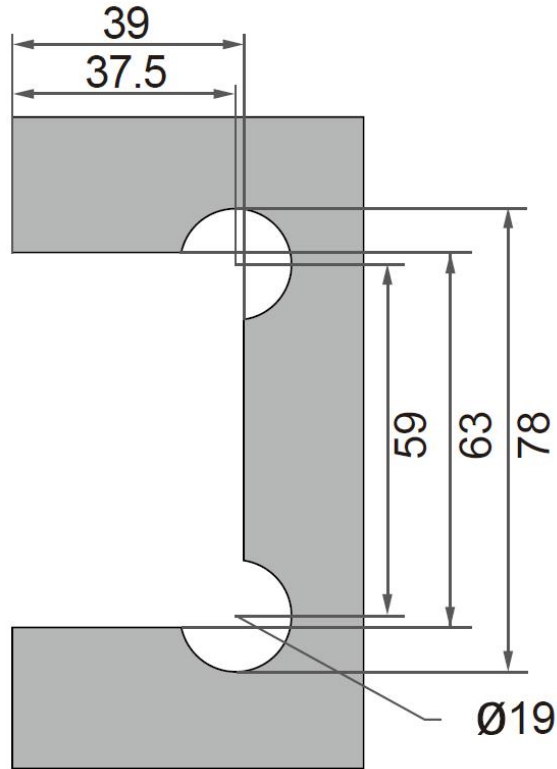

Ø 玻璃与墙身配合

Ø 适用于：

8mm - 12mm

900mm

45kg

I BK012-90°

I BK012B-90°

I BK012B-135°