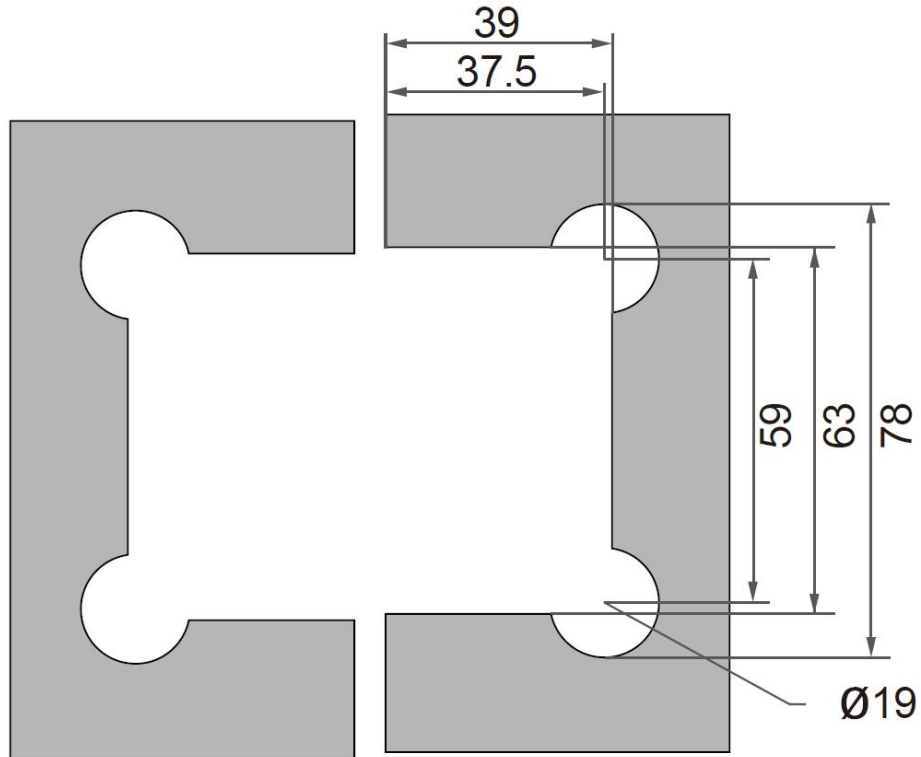

Ø 玻璃相互配合

Ø 适用于：

8mm - 12mm

900mm

45kg

I BK009-135°

I BK021-180°