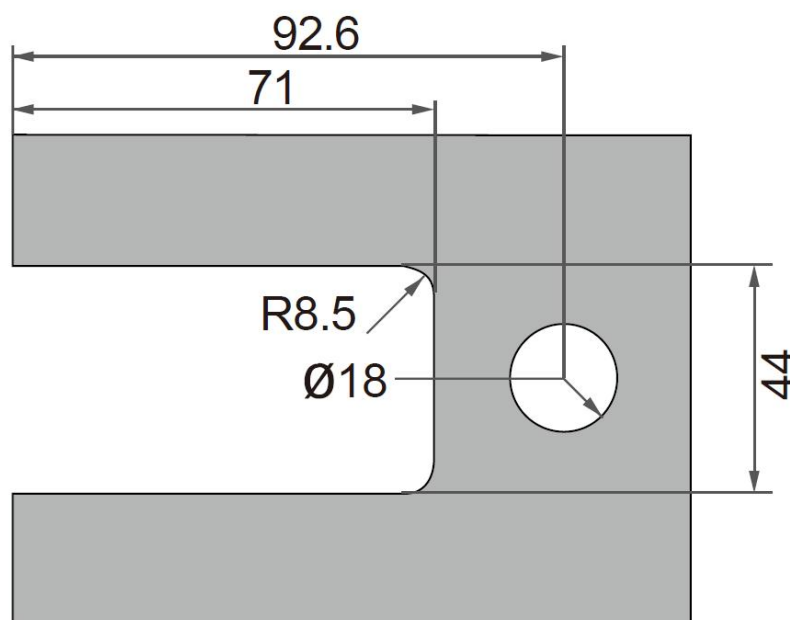

Ø 玻璃与墙身配合

Ø 适用于：

8mm - 12mm

900mm

45kg

I BK935A-90°

I BK935B-90°