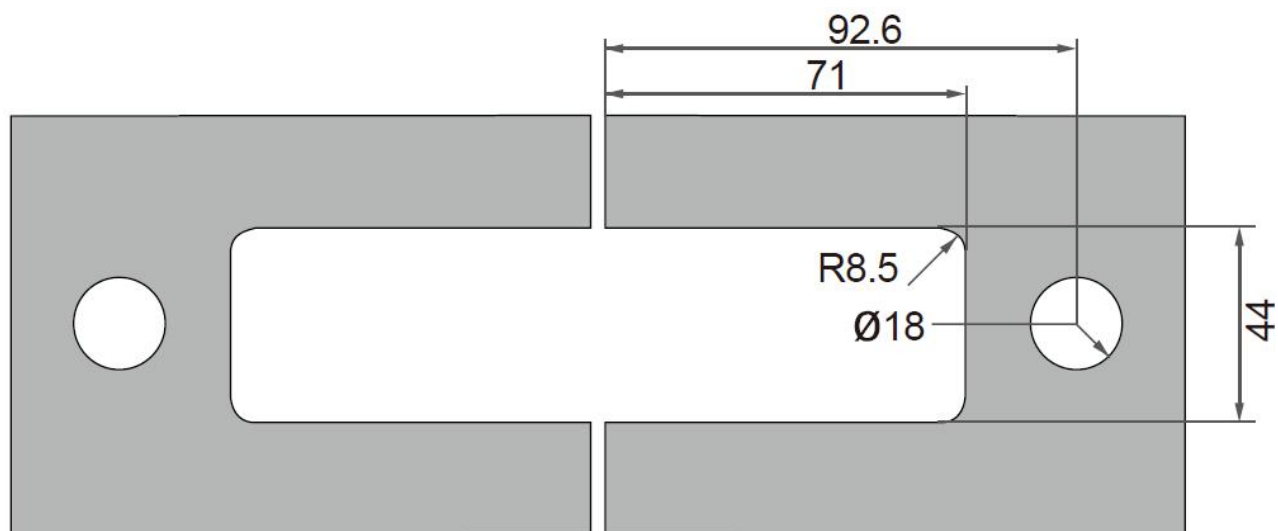

Ø 玻璃相互配合

Ø 适用于：

8mm - 12mm

900mm

45kg

I BK958-180°

I BK960-135°