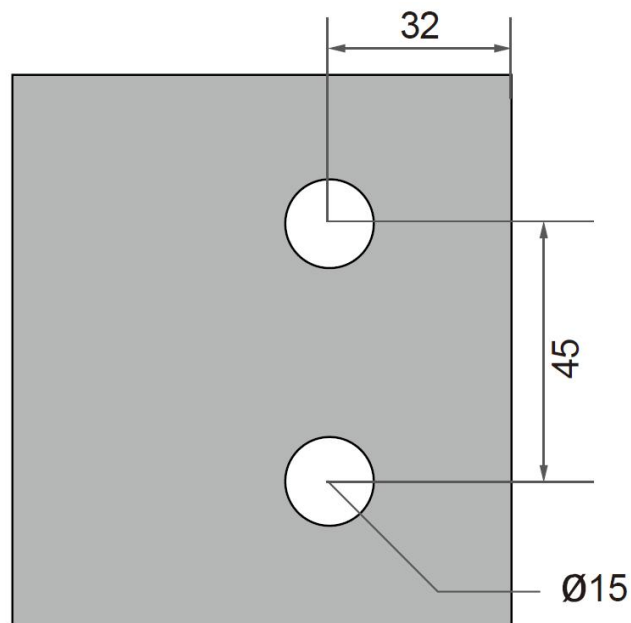

Ø 玻璃与墙身配合

Ø 适用于：

8mm - 12mm

900mm

45kg

I G30