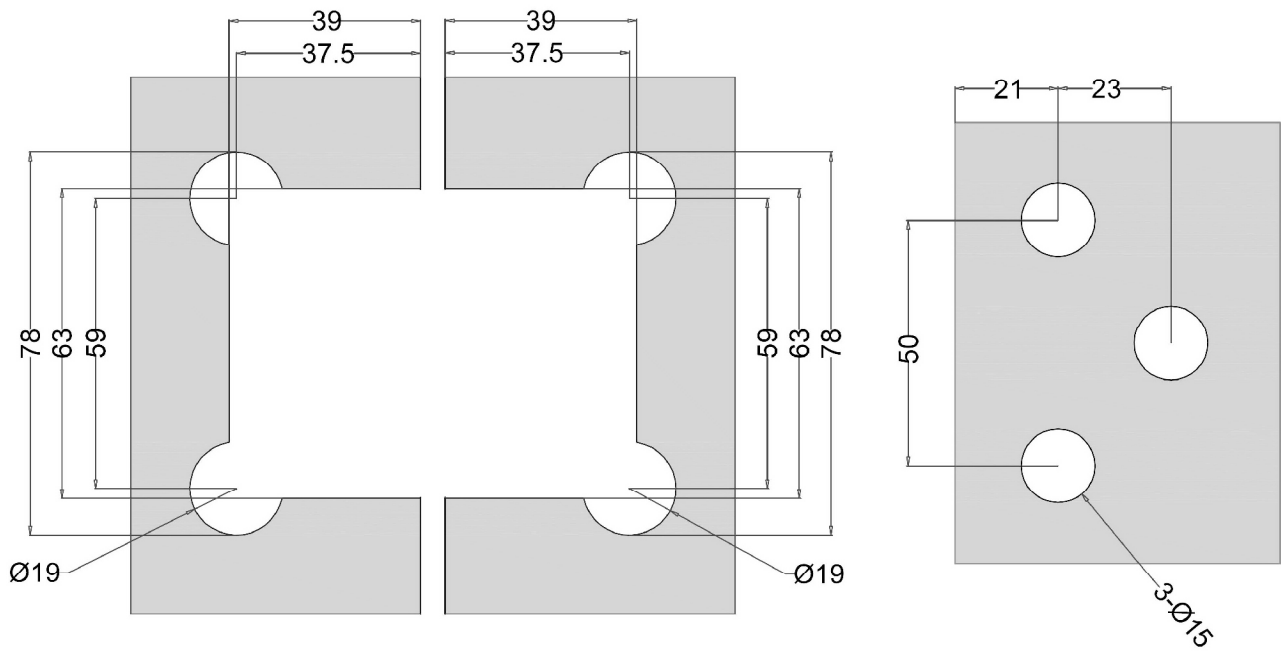

Ø 玻璃相互配合 - T型

Ø 适用于：

8mm - 12mm

900mm

45kg

I BK0649