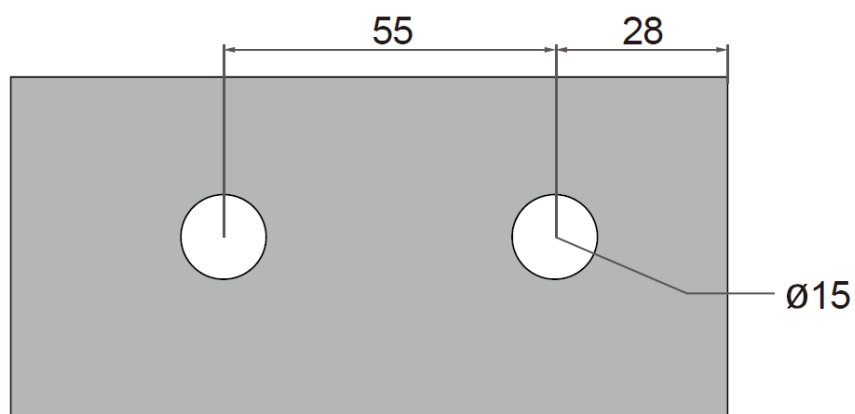

Ø 玻璃与墙身配合

Ø 适用于：

I BK0668