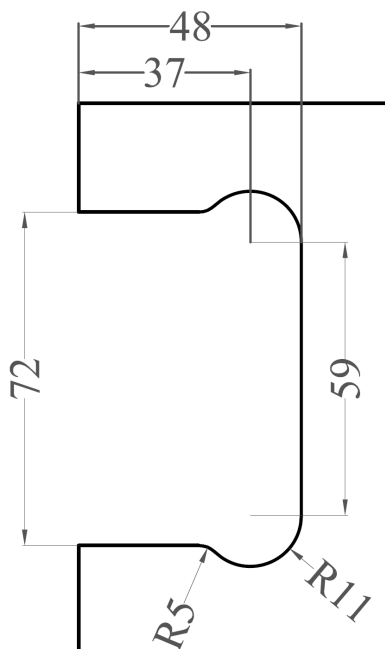

Ø 太极芯玻璃夹 - 玻璃与墙身配合

Ø 适用于：

	8mm - 12mm		800mm		45kg
---	------------	---	-------	---	------

I TJ012-90°

I TJ012B-90°