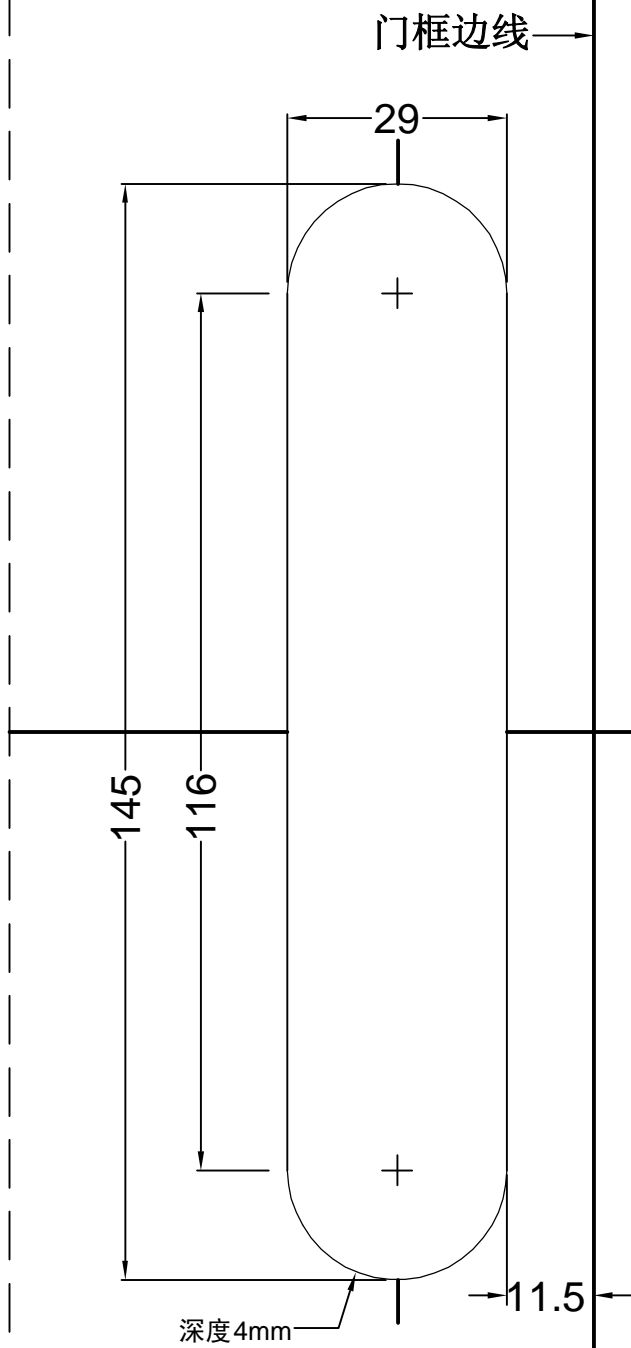

门框用(右拉开式)

适用产品型号: WJ203B

门扇用(左拉开式)

适用产品型号: WJ203B

门框用(左拉开式)  
适用产品型号: WJ203B

门扇用(右拉开式)  
适用产品型号: WJ203B

门框边线

门扇边线