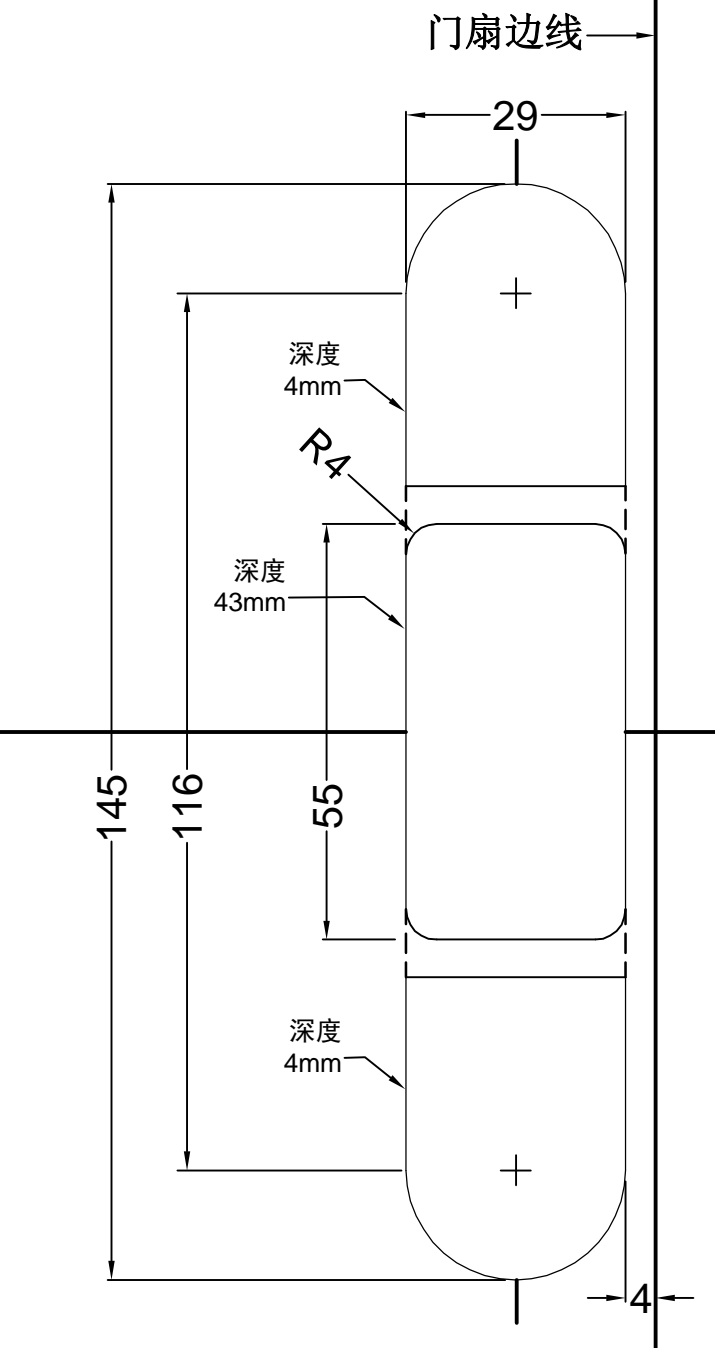

门框用(右拉开式)

适用产品型号: WJ203B

门扇用(左拉开式)

适用产品型号: WJ203B

门框用(左拉开式)  
适用产品型号: WJ203B

门扇用(右拉开式)  
适用产品型号: WJ203B

门框边线

门扇边线