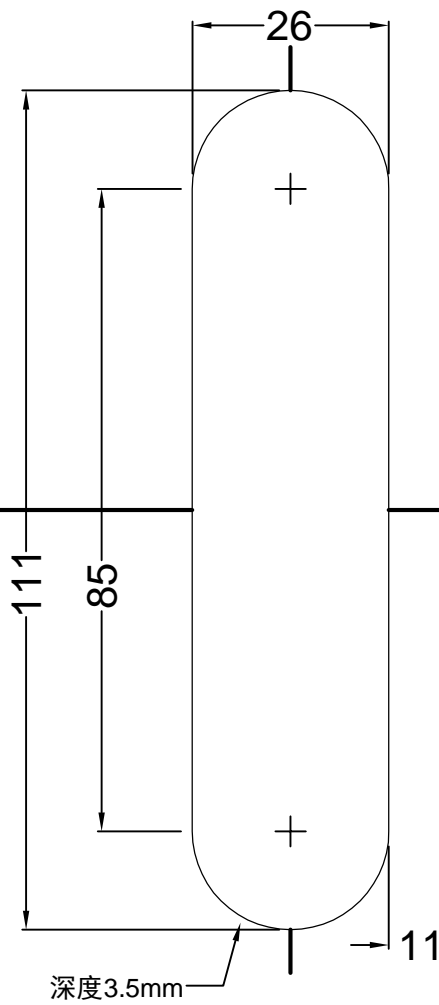

门框用(右拉开式)

适用产品型号: WJ205B

门框边线

门框边线

门框用(左拉开式)
适用产品型号: WJ205B

门扇用(左拉开式)

适用产品型号: WJ205B

门扇边线

门扇边线

门扇用(右拉开式)
适用产品型号: WJ205B