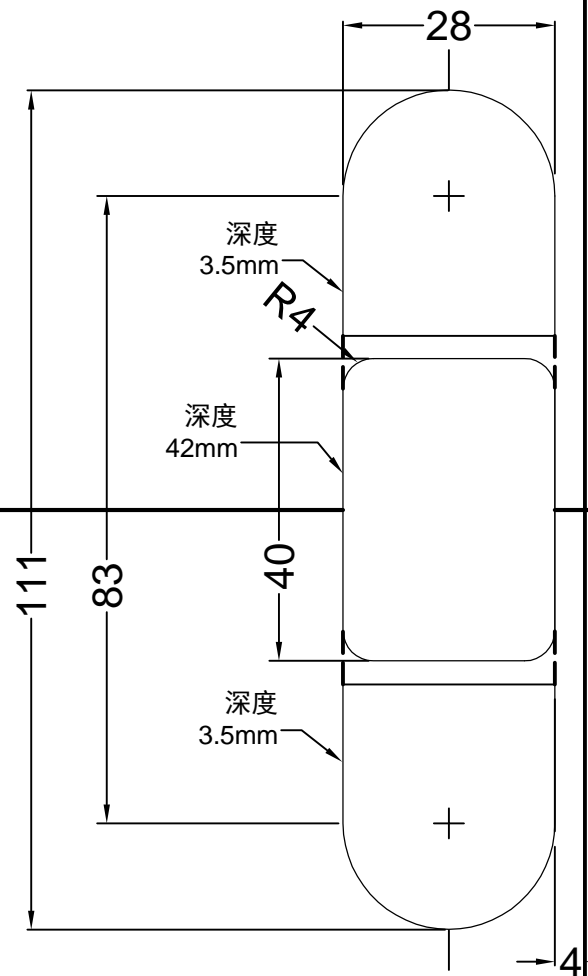

门框用(右拉开式)

适用产品型号: WJ205B

门框边线

门框边线

门框用(左拉开式)
适用产品型号: WJ205B

门扇用(左拉开式)

适用产品型号: WJ205B

门扇边线

门扇边线

门扇用(右拉开式)
适用产品型号: WJ205B