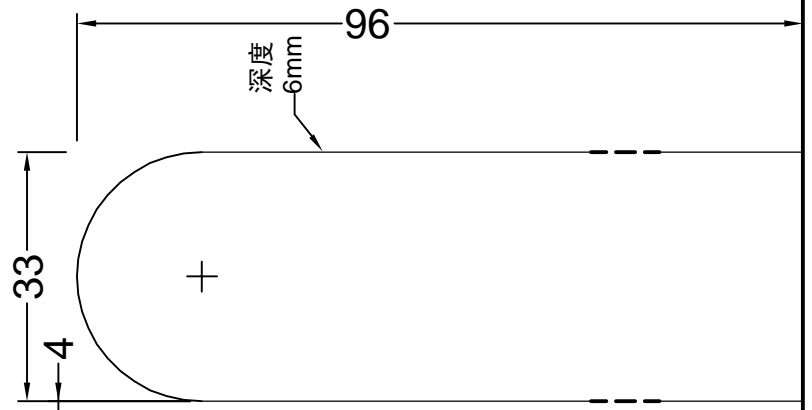

门框用  
适用产品型号: WJ307.80L  
右拉开式: 上轴

门框边线

门框用  
适用产品型号: WJ307.80L  
右拉开式: 下轴

门框边线

门扇用  
适用产品型号: WJ307.80L  
右拉开式: 上轴

门扇边线

门扇用  
适用产品型号: WJ307.80L  
右拉开式: 下轴

门扇边线