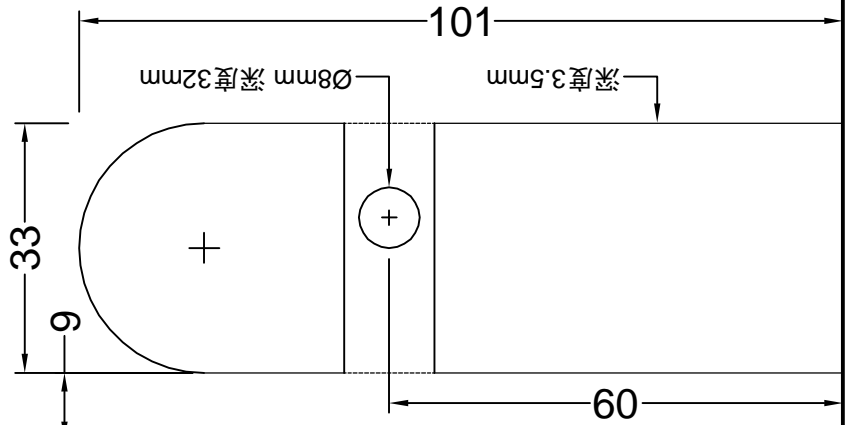

门框用  
适用产品型号: WJ307.80L  
右拉开式: 上轴

门框边线

门框用  
适用产品型号: WJ307.80L  
右拉开式: 下轴

门框边线

门扇用  
适用产品型号: WJ307.80L  
右拉开式: 上轴

门扇边线

门扇用  
适用产品型号: WJ307.80L  
右拉开式: 下轴

门扇边线