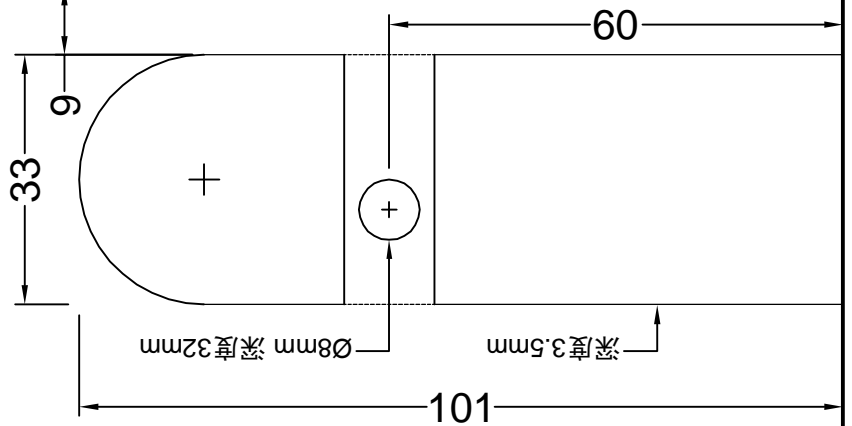

门框用  
适用产品型号: WJ307.80L  
右拉开式: 上轴

门框边线

门框用  
适用产品型号: WJ307.80L  
右拉开式: 下轴

门框边线

门扇用  
适用产品型号: WJ307.80L  
右拉开式: 上轴

门扇边线

门扇用  
适用产品型号: WJ307.80L  
右拉开式: 下轴

门扇边线