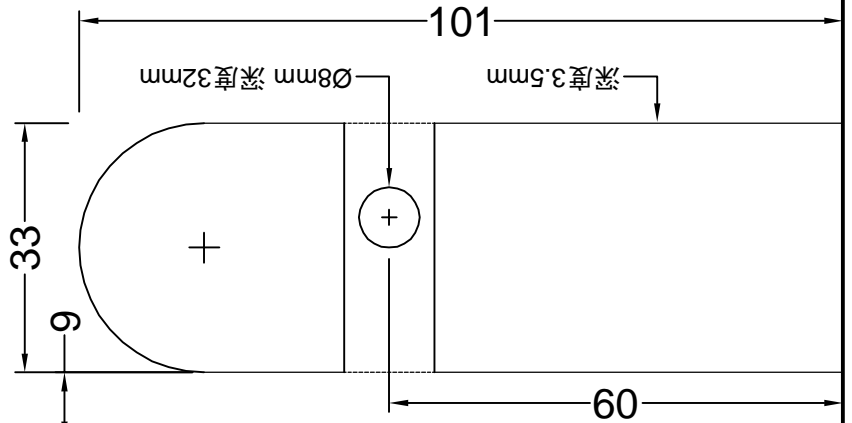

门框用
适用产品型号: WJ307.80R
左拉开式: 下轴

门框边线

门框用
适用产品型号: WJ307.80R
左拉开式: 上轴

门框边线

门扇用
适用产品型号: WJ307.80R
左拉开式: 下轴

门扇边线

门扇用
适用产品型号: WJ307.80R
左拉开式: 上轴

门扇边线