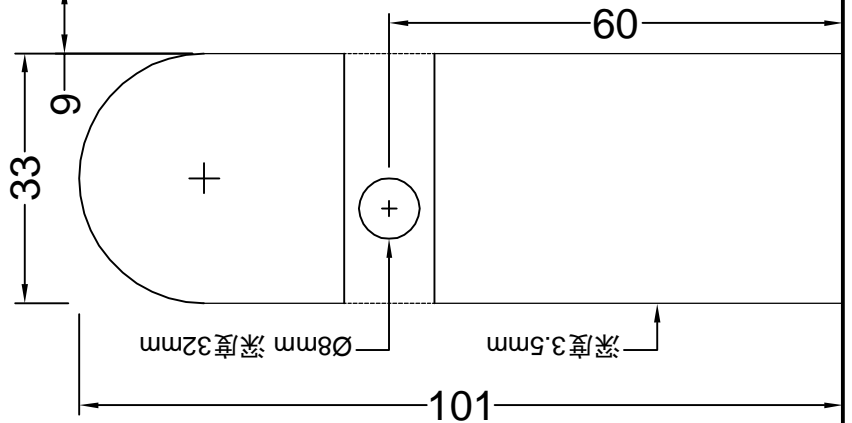

门框用
适用产品型号: WJ307.80R
左拉开式: 下轴

门框边线

门框用
适用产品型号: WJ307.80R
左拉开式: 上轴

门框边线

门扇用
适用产品型号: WJ307.80R
左拉开式: 下轴

门扇边线

门扇用
适用产品型号: WJ307.80R
左拉开式: 上轴

门扇边线