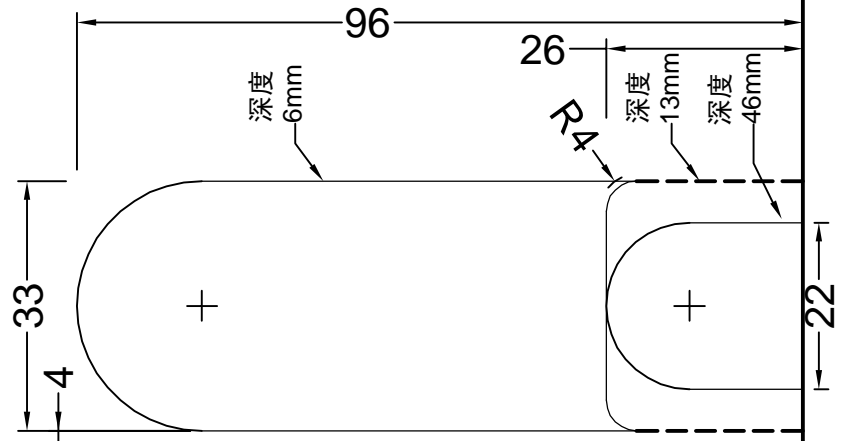

门框用
适用产品型号: WJ307.80R
左拉开式: 下轴

门框边线

门框用
适用产品型号: WJ307.80R
左拉开式: 上轴

门框边线

门扇用
适用产品型号: WJ307.80R
左拉开式: 下轴

门扇边线

门扇用
适用产品型号: WJ307.80R
左拉开式: 上轴

门扇边线