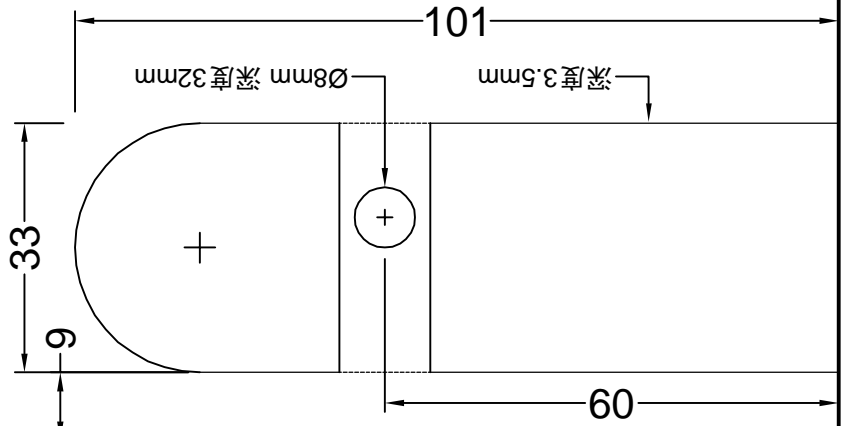

门框用
适用产品型号: WJ307.80U
左拉开式: 下轴
右拉开式: 上轴

门框边线

门框用
适用产品型号: WJ307.80U
左拉开式: 上轴
右拉开式: 下轴

门框边线

门扇用
适用产品型号: WJ307.80U
左拉开式: 下轴
右拉开式: 上轴

门扇边线

门扇用
适用产品型号: WJ307.80U
左拉开式: 上轴
右拉开式: 下轴

门扇边线