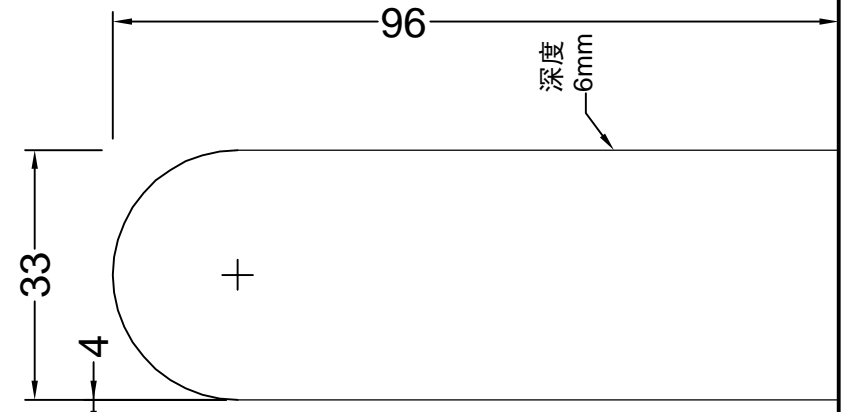

门框用
适用产品型号: WJ307.80U
左拉开式: 下轴
右拉开式: 上轴

门框边线

门框用
适用产品型号: WJ307.80U
左拉开式: 上轴
右拉开式: 下轴

门框边线

门扇用
适用产品型号: WJ307.80U
左拉开式: 下轴
右拉开式: 上轴

门扇边线

门扇用
适用产品型号: WJ307.80U
左拉开式: 上轴
右拉开式: 下轴

门扇边线