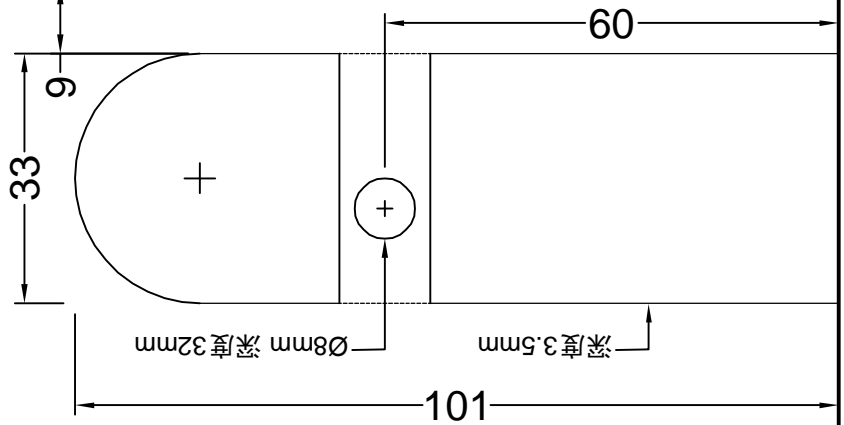

门框用
适用产品型号: WJ307.80U
左拉开式: 下轴
右拉开式: 上轴

门框边线

门框用
适用产品型号: WJ307.80U
左拉开式: 上轴
右拉开式: 下轴

门框边线

门扇用
适用产品型号: WJ307.80U
左拉开式: 下轴
右拉开式: 上轴

门扇边线

门扇用
适用产品型号: WJ307.80U
左拉开式: 上轴
右拉开式: 下轴

门扇边线