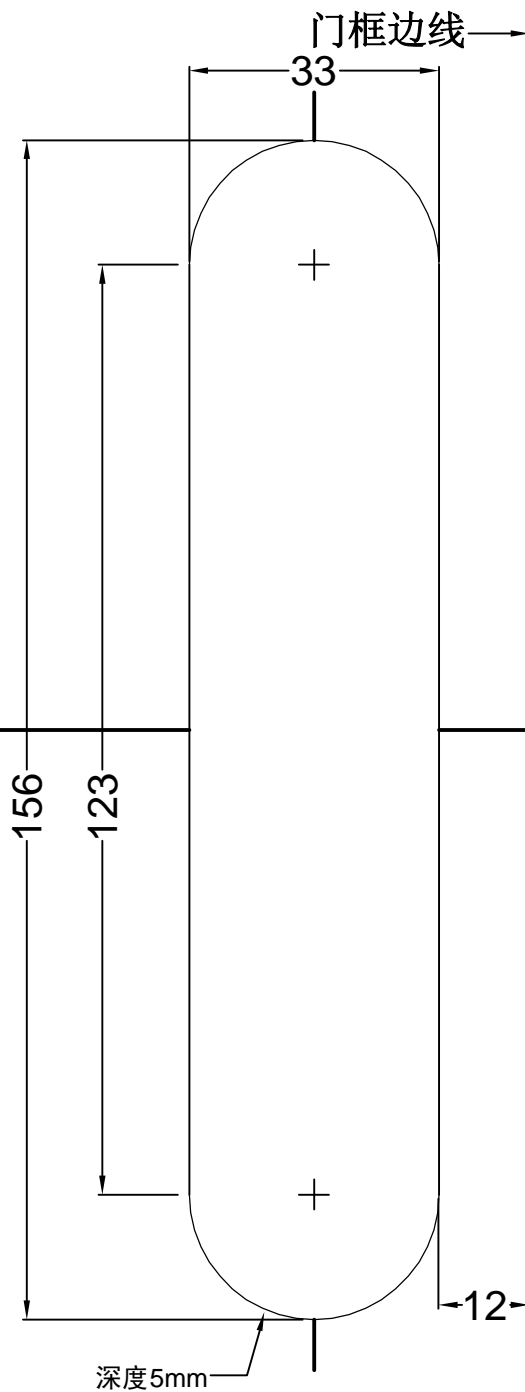

门框用(右拉开式)

适用产品型号: WJ201B

门框用(左拉开式)  
适用产品型号: WJ201B

门扇用(左拉开式)

适用产品型号: WJ201B

门扇用(右拉开式)  
适用产品型号: WJ201B