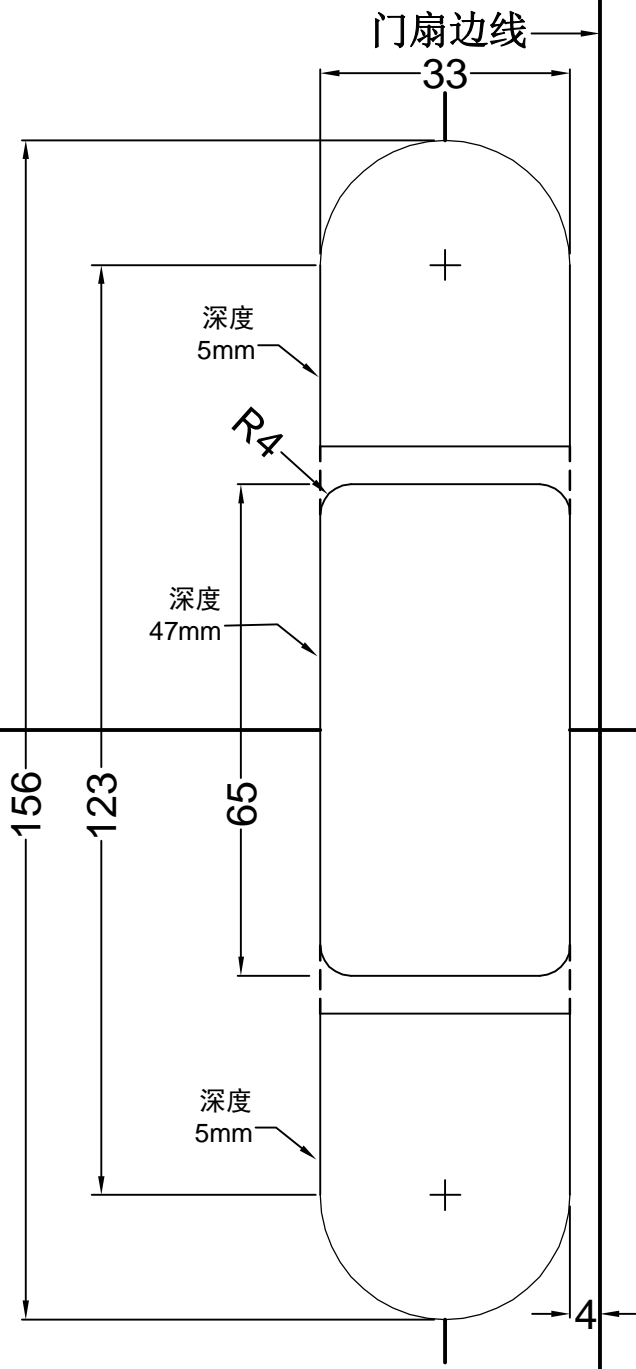

门框用(右拉开式)

适用产品型号: WJ201B

门框用(左拉开式)  
适用产品型号: WJ201B

门扇用(左拉开式)

适用产品型号: WJ201B

门扇用(右拉开式)  
适用产品型号: WJ201B