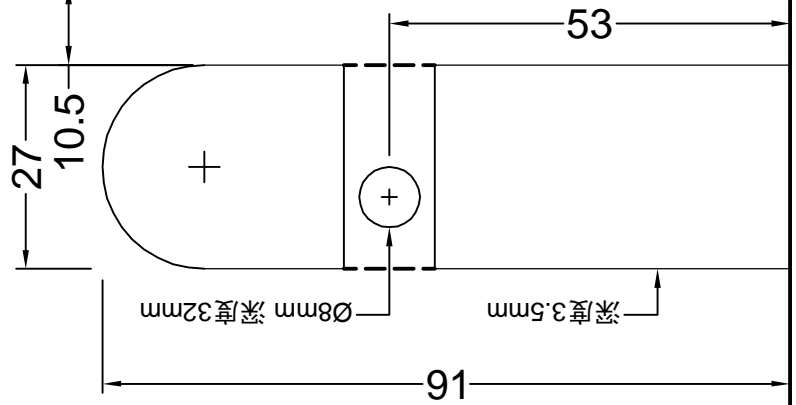

**门框用**  
适用产品型号: WJ307.60R  
左拉开式: 下轴

门框边线

**门框用**  
适用产品型号: WJ307.60R  
左拉开式: 上轴

门框边线

**门扇用**  
适用产品型号: WJ307.60R  
左拉开式: 下轴

门扇边线

**门扇用**  
适用产品型号: WJ307.60R  
左拉开式: 上轴

门扇边线