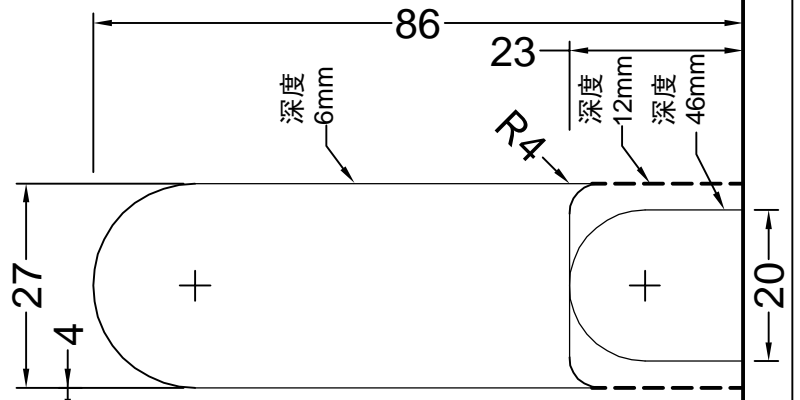

**门框用**  
适用产品型号: WJ307.60R  
左拉开式: 下轴

门框边线

**门框用**  
适用产品型号: WJ307.60R  
左拉开式: 上轴

门框边线

**门扇用**  
适用产品型号: WJ307.60R  
左拉开式: 下轴

门扇边线

**门扇用**  
适用产品型号: WJ307.60R  
左拉开式: 上轴

门扇边线