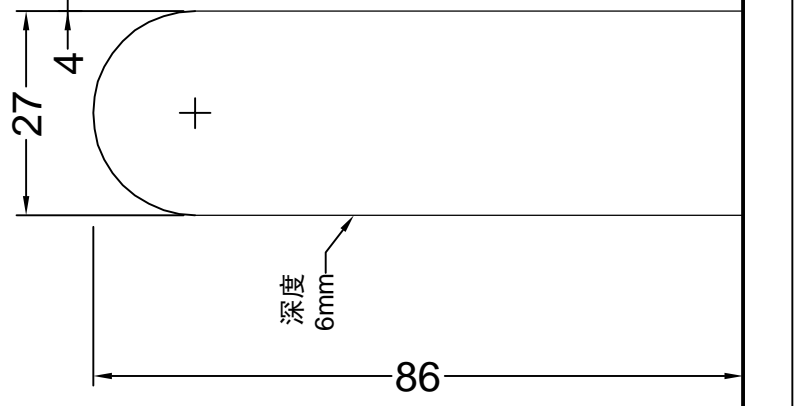

**门框用**  
适用产品型号: WJ307.60R  
左拉开式: 下轴

门框边线

**门框用**  
适用产品型号: WJ307.60R  
左拉开式: 上轴

门框边线

**门扇用**  
适用产品型号: WJ307.60R  
左拉开式: 下轴

门扇边线

**门扇用**  
适用产品型号: WJ307.60R  
左拉开式: 上轴

门扇边线