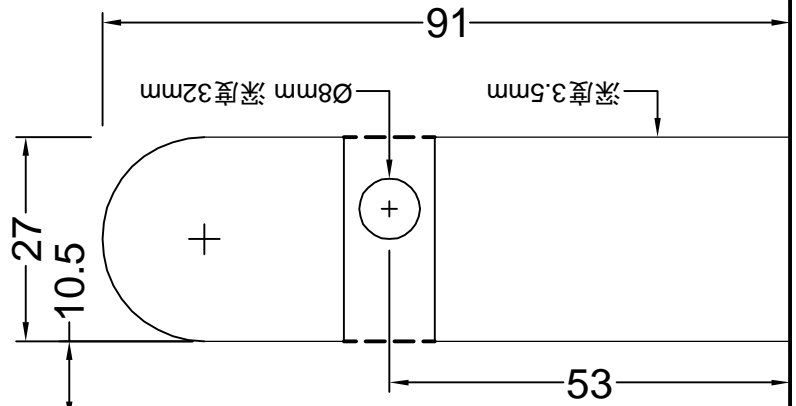

**门框用**  
适用产品型号: WJ307.60R  
左拉开式: 下轴

门框边线

**门框用**  
适用产品型号: WJ307.60R  
左拉开式: 上轴

门框边线

**门扇用**  
适用产品型号: WJ307.60R  
左拉开式: 下轴

门扇边线

**门扇用**  
适用产品型号: WJ307.60R  
左拉开式: 上轴

门扇边线