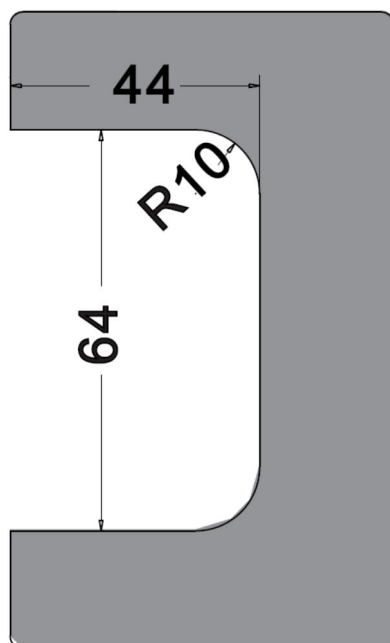

Ø 玻璃与墙身配合

Ø 适用于：

8mm - 10mm

900mm

45kg

I ND601

I ND602