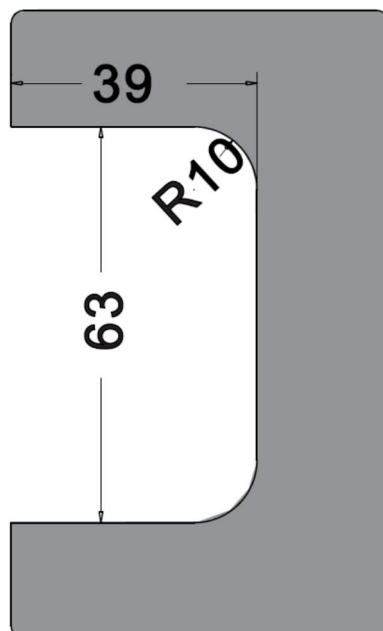

Ø 玻璃与墙身配合

Ø 适用于：

8mm - 10mm

900mm

45kg

I ND012-90°

I ND012B-90°