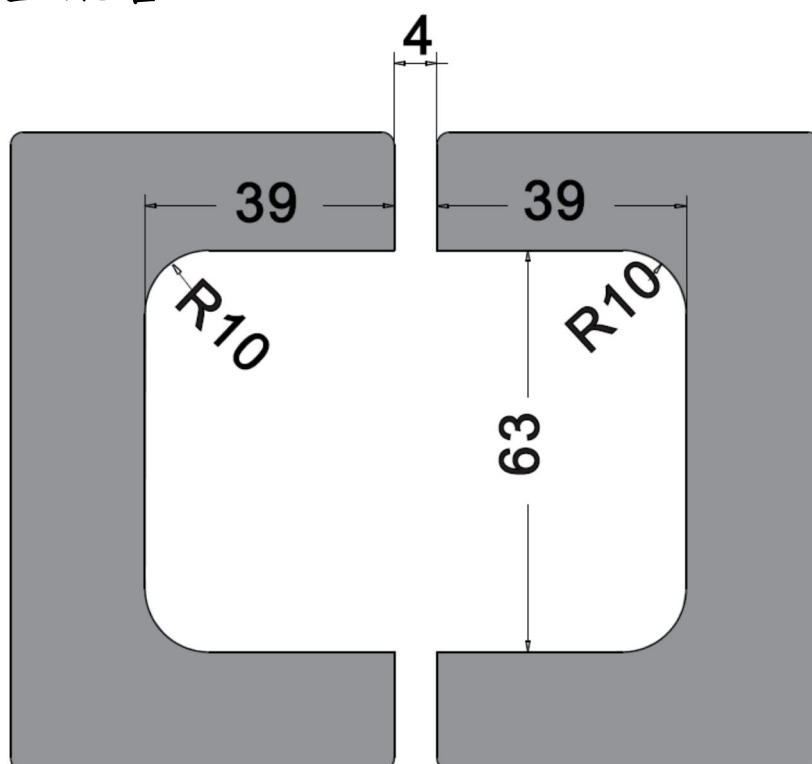

Ø 玻璃相互配合

Ø 适用于：

8mm - 10mm

900mm

45kg

I ND021-180

I ND009-135°