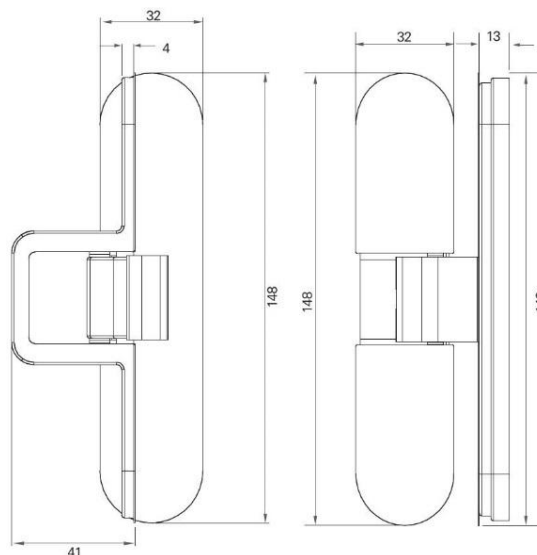

Model: WJ203BT

Product **VANISHED Hinge (Severe Duty)**

产品名称 无极芯隐藏式承重铰（加重工型）

Material **#304 Stainless Steel**

物料 **#304 不锈钢**

Finish **Hairline**

表面处理 **全丝**

Country of Origin **People's Republic of China**

原产地 **中华人民共和国**

Unit : piece
单位 : 件

Features

Fully concealed fixing (both indoor and outdoor)

Suitable for timber door use (flush door)

Minimum door thickness: 42mm

Maximum door leaf weight: 120kg (per pair)

Recommend door leaf width: $\leq 1250\text{mm}$

Single action, maximum door open angle: 115°

Non-handed

Tested according to EN1935 Grade 13

Tested according to EN1634-1 (90 minutes)

产品描述

全隐藏式安装（门内及门外）

适用于木质平口门

最小门厚为42mm

最大承重为120kg（每对）

见议门扇阔度为 $\leq 1250\text{mm}$

单向运作，最大开门角度为 115°

无需区分左右安装

通过EN1935第13级测试

通过欧标测试 EN1634-1（90分钟）

BESTKO BEST TO YOU