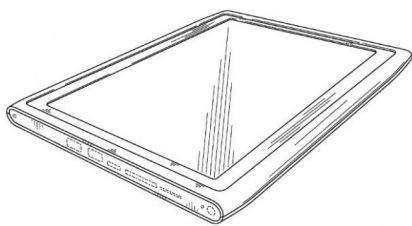

⌘ BESTKO[®]

D.S.P.

(瑞高網上資訊分享平台)

宗旨：

由即日起，閣下可以透過電腦、平板電腦或智能手機，下載瑞高標準產品相關資料。我們希望藉著「瑞高網上資訊分享平台」的便利，將環保訊息帶給社會，以推廣節約用紙的文化。請登入 www.bestko.com 查看本司產品資料，平台配備桌面版及手機版供選擇。無論身處何時何地，亦可即時了解本司最新動態。

以下資料均已在平台上分享：

- Ø 產品說明
- Ø 玻璃開孔圖
- Ø 安裝說明
- Ø 測試報告(只供查閱)
- Ø 影片分享(只供查閱)
- Ø 焦點項目回顧(只支援桌面版)

目錄：

桌面版(參考示範一及示範三)

手機版(參考示範二)

示範一

下載產品說明(桌面版)

1. 選擇需要的產品。
2. 按下底部的選擇欄。
3. 選擇「產品說明」及按「下載」按鈕。

閣下亦可轉換使用語言，以獲取單語(英文)或雙語(中文及英文)資訊。(雙語版資料僅於簡體版提供)

The screenshot displays the BESTKO website interface. At the top, there are navigation menus for '產品導航' (Product Navigation) with sub-menus for '位置' (Location), '種類' (Type), and '產品' (Product), along with a search icon and '主頁' (Home) link. The language is set to 'EN 繁 簡'. The BESTKO logo is prominently displayed. Below the logo are navigation links: '關於瑞高', '產品系列', '工程項目', '相關下載', '影像分享', '檢測證書', and '聯絡我們'. The main content area features a sidebar on the left with a '返回' (Back) link and a '太極芯系列' (Taiji Core Series) label. The central product image shows the TJ021-180° glass connector. To the right, a technical specification table is provided:

主要特點	門扇與閉門線成85°時帶動自動閉門功能
定位	90°
表面處理	全光
材質	304 不銹鋼
適用範圍	鋼化玻璃
適用門厚	8-12mm
最大承重	45kg (每對)
適用門闊	≤800mm
適用門高	≤2400mm
通過測試	EN1154 (130,000 次)
備註	帶緩衝功能

Below the table is a technical drawing showing dimensions: a height of 22mm, a width of 55mm for each side, and a total height of 90mm. A dropdown menu is open, showing options: '請選擇', '產品說明' (selected), '玻璃開孔圖 - TJ14', '安裝說明 - 太極芯淋浴房玻璃夾', '調速指引 - 太極芯淋浴房玻璃夾', '輔助墊片使用指引', 'EN1670 - 玻璃夾鹽霧測試 (太極芯淋浴房玻璃夾) - HT209490', and 'EN1154 - TJ012-90° 太極芯淋浴房玻璃夾功能測試 - HT207784'. A '下載' (Download) button is visible at the bottom right of the menu. The footer contains the copyright notice '版權由瑞高精密有限公司擁有' and 'WEB SOLUTION BY SMART-INFO LIMITED'.