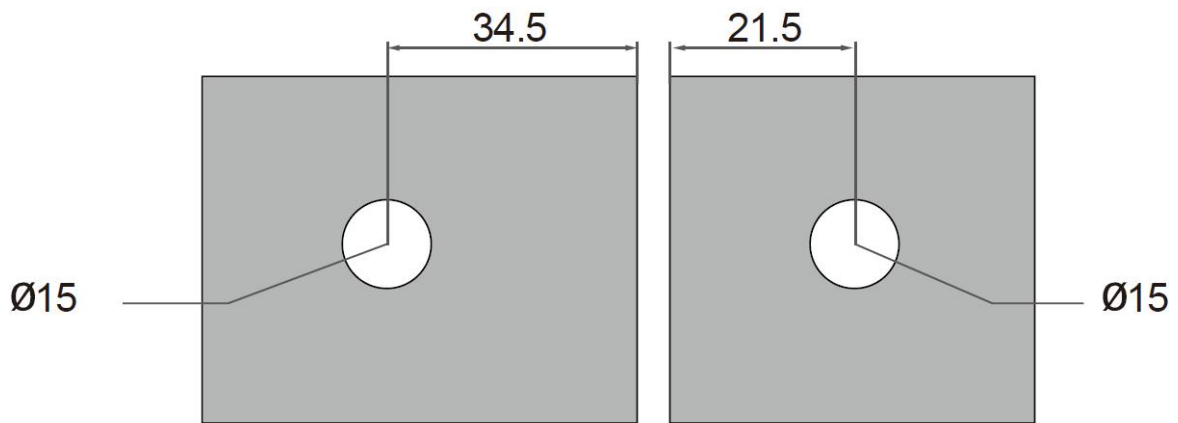

Ø 玻璃相互配合

Ø 适用于：

I BK0586