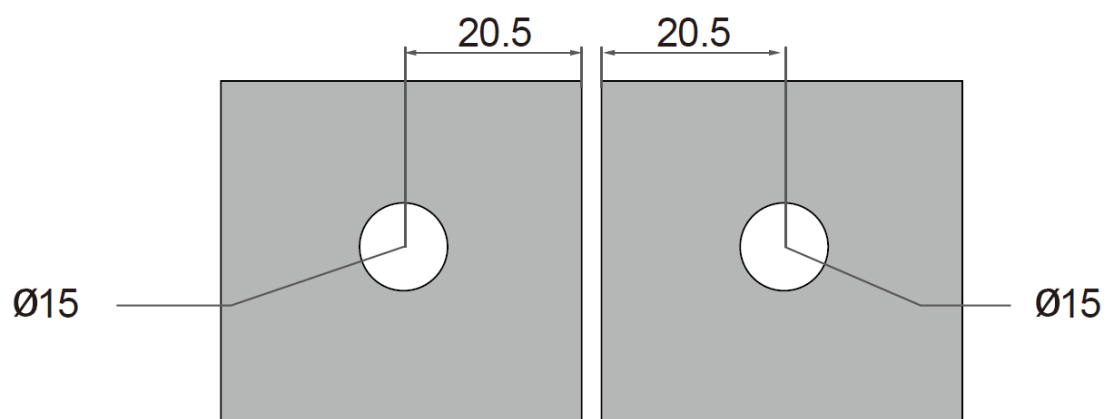

Ø 玻璃相互配合

Ø 适用于：

I BK0585