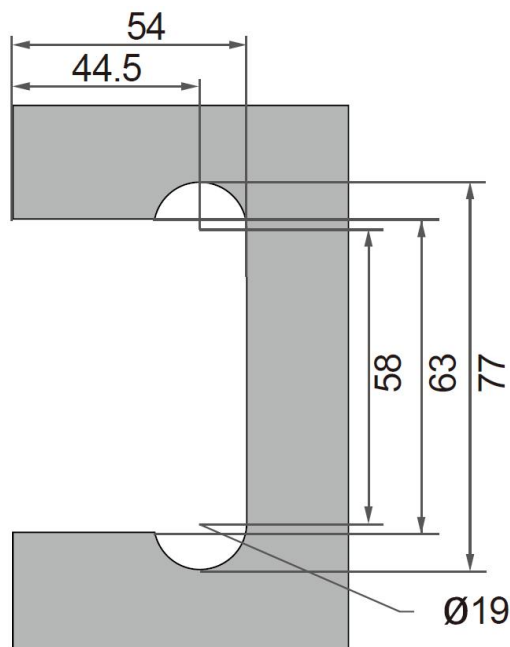

Ø 玻璃与墙身配合

Ø 适用于：

8mm - 12mm

1000mm

80kg

I BK0592

I BK0593

I BK0594