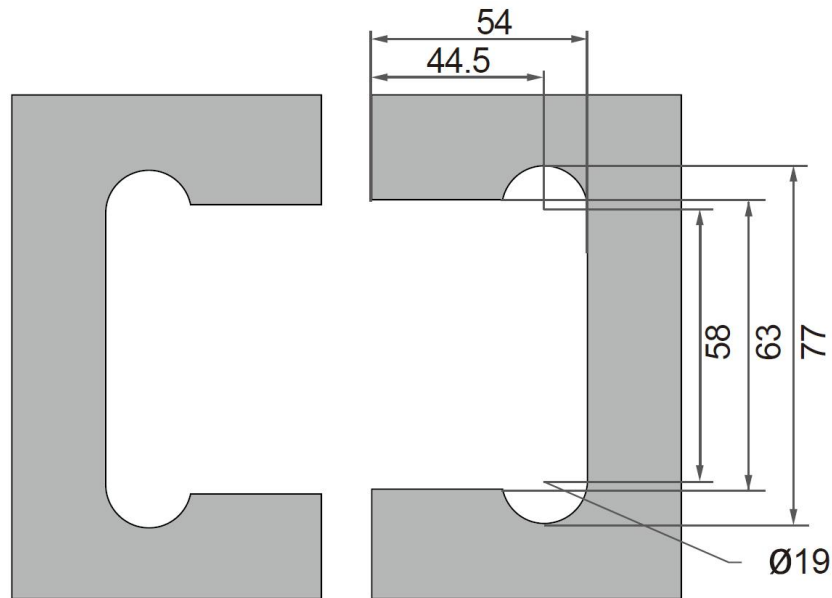

Ø 玻璃相互配合

Ø 适用于：

8mm - 12mm

1000mm

80kg

I BK0589

I BK0590

I BK0591