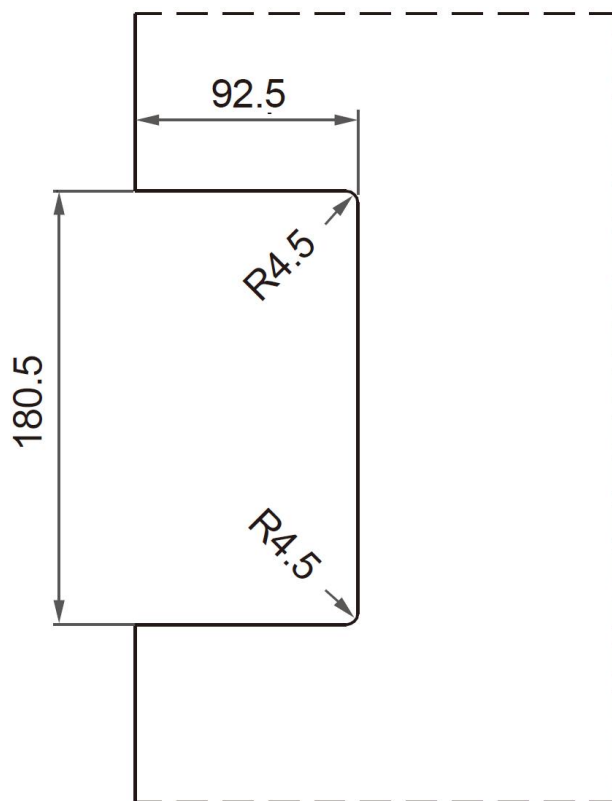

Ø 双舌玻璃锁

Ø 适用于：

10mm - 14mm

I T12-T17

I T32A

I T32B