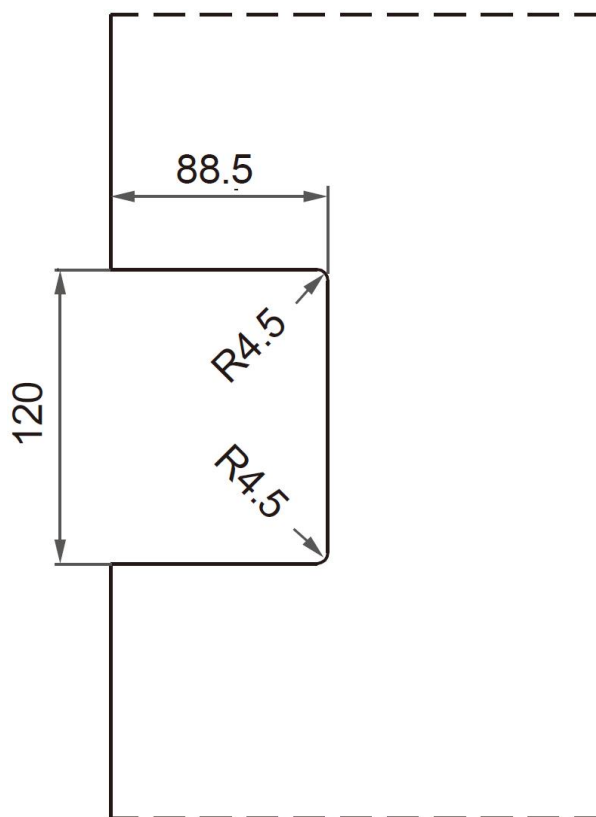

Ø 单舌玻璃锁

Ø 适用于：

I T18-T22

I T33A

I T33B

I T23-T28

I T33C

I T33D