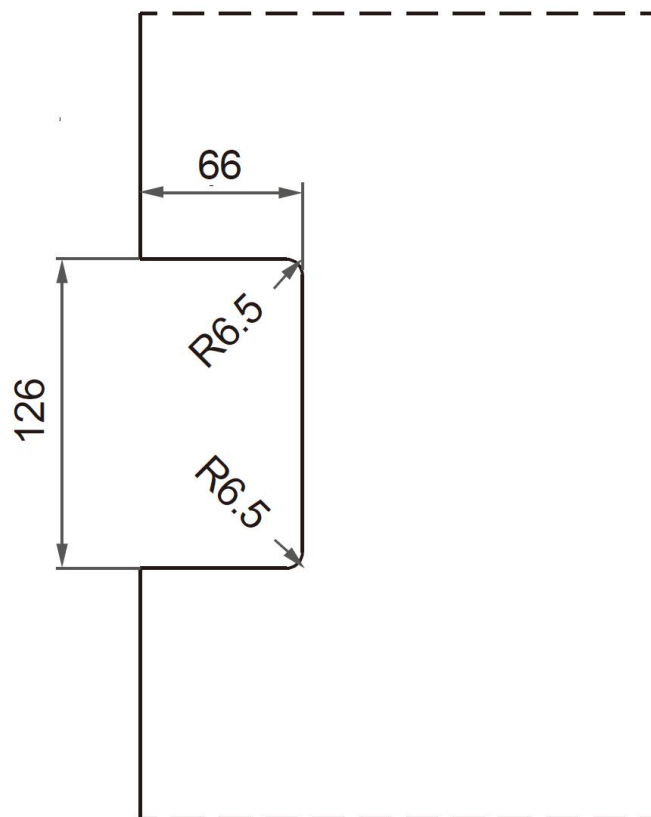

Ø 滑动门玻璃锁

Ø 适用于：

10mm - 14mm

I T30

I T31

I T34A

I T34B