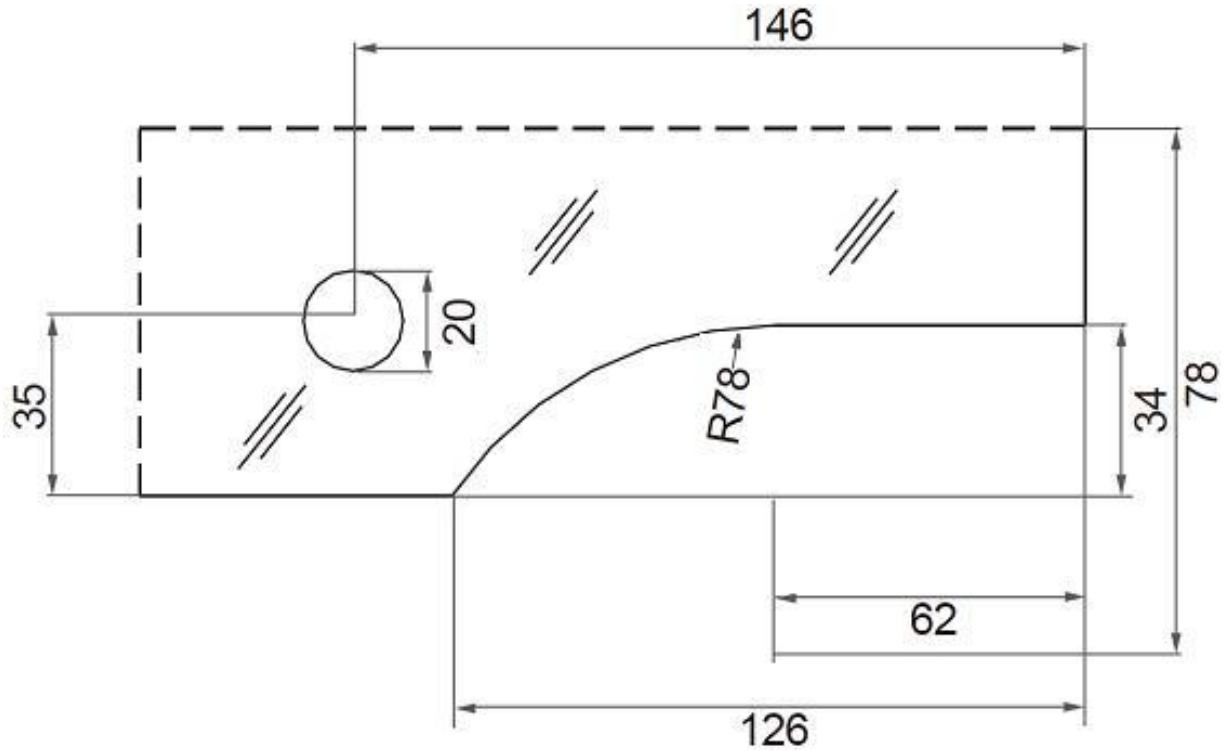

Ø 下夹

Ø 适用于：

10mm - 14mm

MAX 150kg

I T37X

I T40X