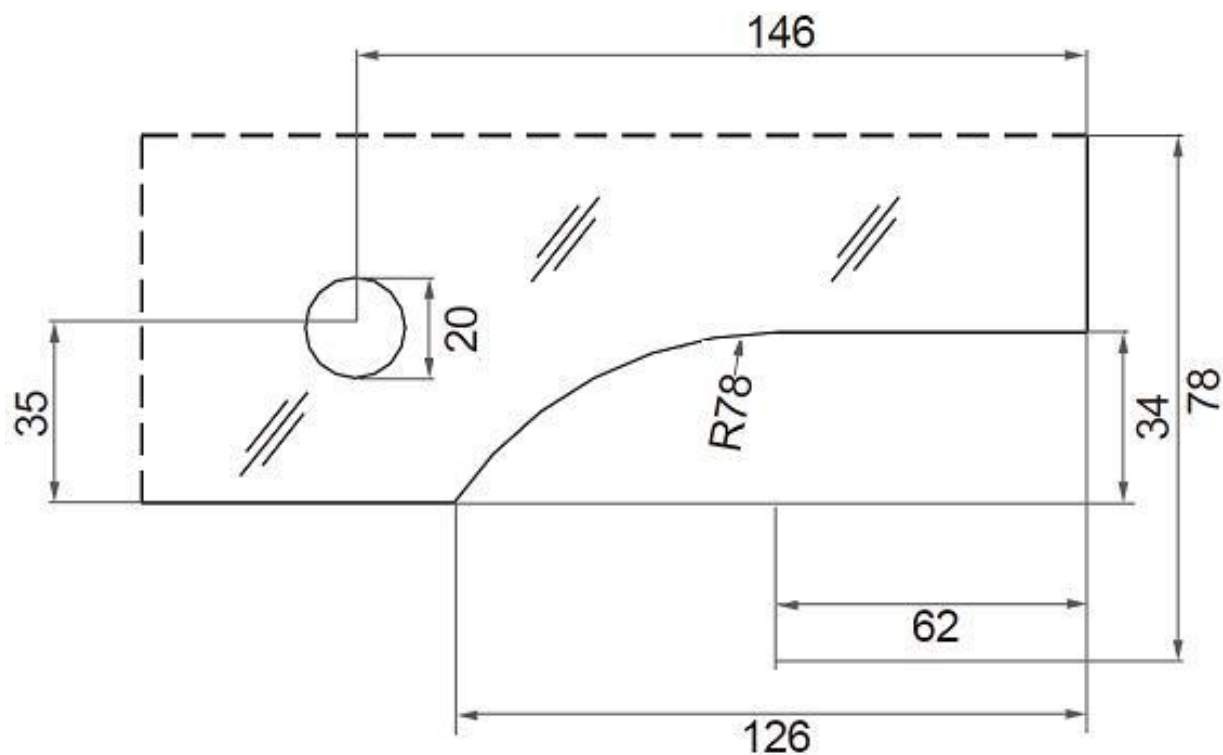

Ø 顶夹

Ø 适用于：

10mm - 14mm

150kg

I T37D

I T40D