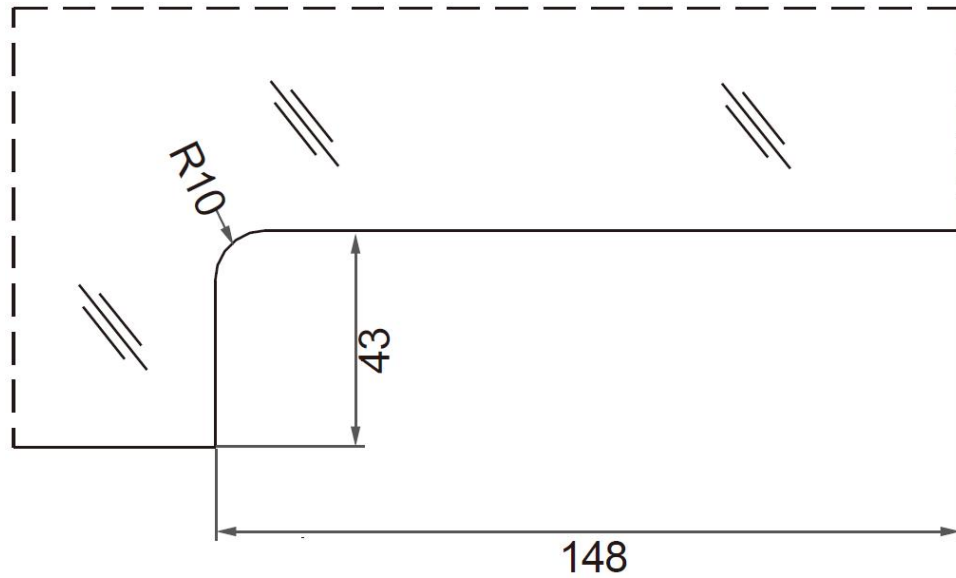

Ø 锁夹

Ø 适用于：

10mm - 14mm

150kg

I T39

I T40