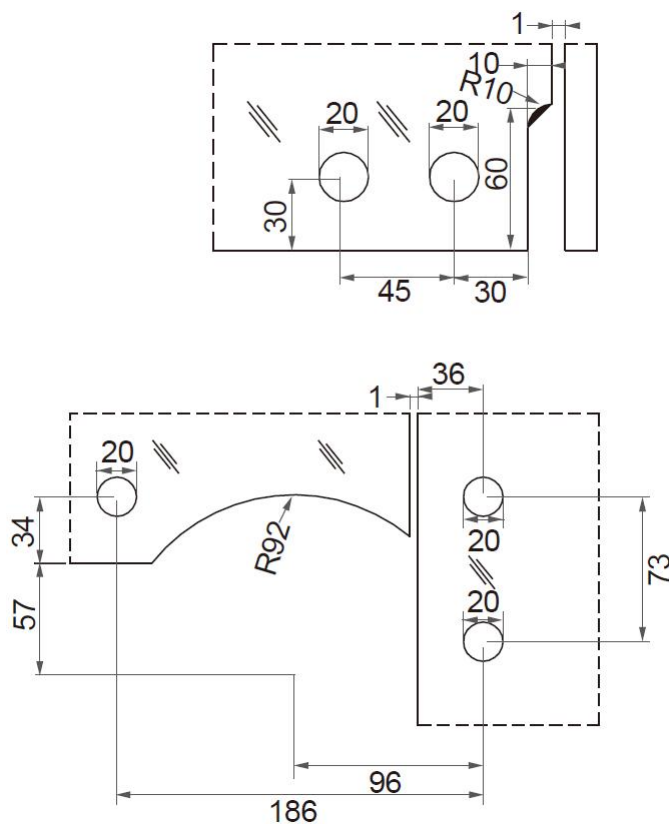

Ø 连接式顶夹

Ø 适用于：

10mm - 12mm

MAX 150kg

I T50L