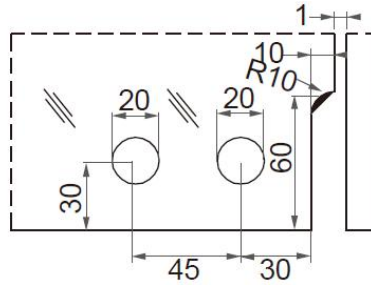

Ø 连接式顶夹

Ø 适用于：

10mm - 12mm

150kg

I T50R