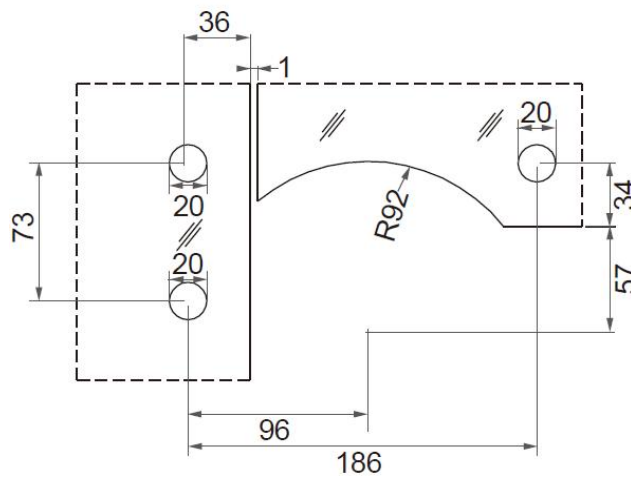

Ø 连接式顶夹

Ø 适用于：

10mm - 12mm

150kg

I T50R