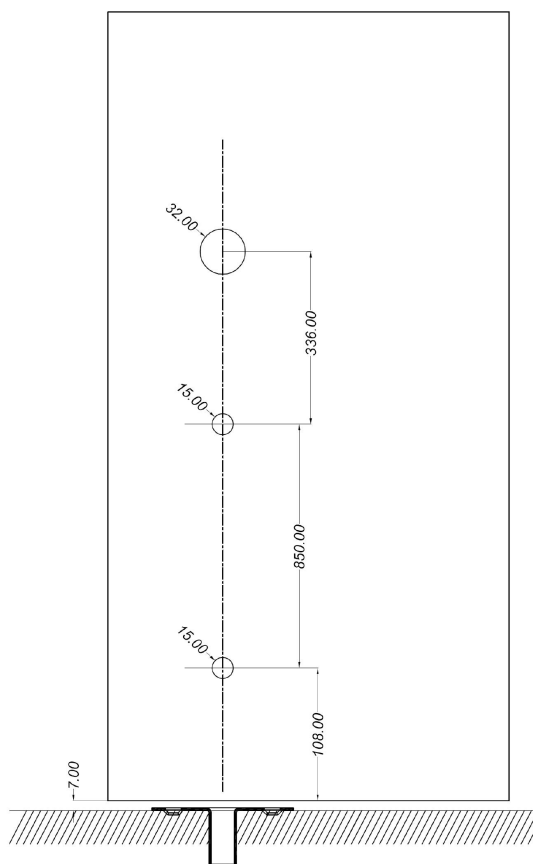

## Ø 拉手锁

## Ø 适用于：

10mm - 18mm

I 8198N

I 8198W