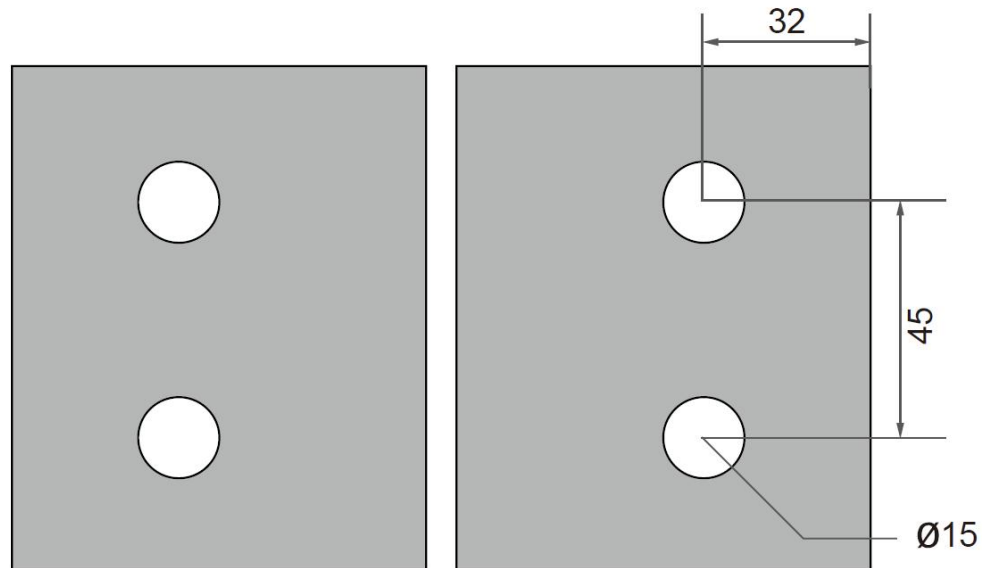

Ø 玻璃相互配合

Ø 适用于：

8mm - 12mm

900mm

45kg

I G31