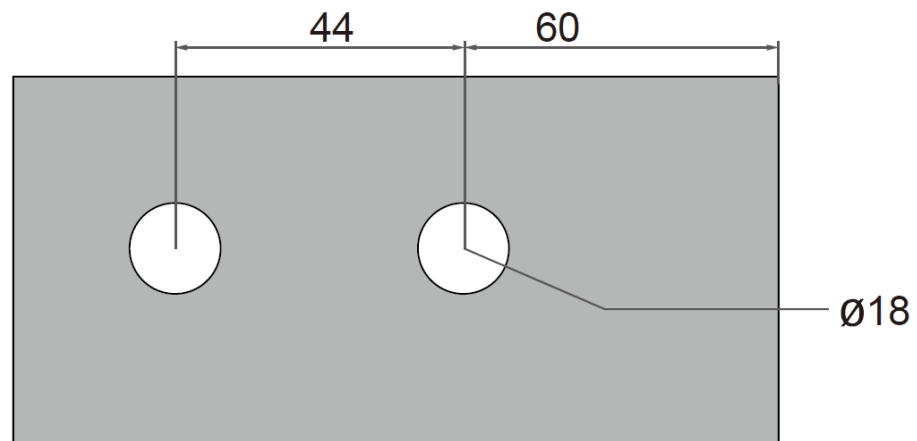

Ø 玻璃与墙身配合

Ø 适用于：

8mm - 12mm

900mm

45kg

I BK0701(L&R)