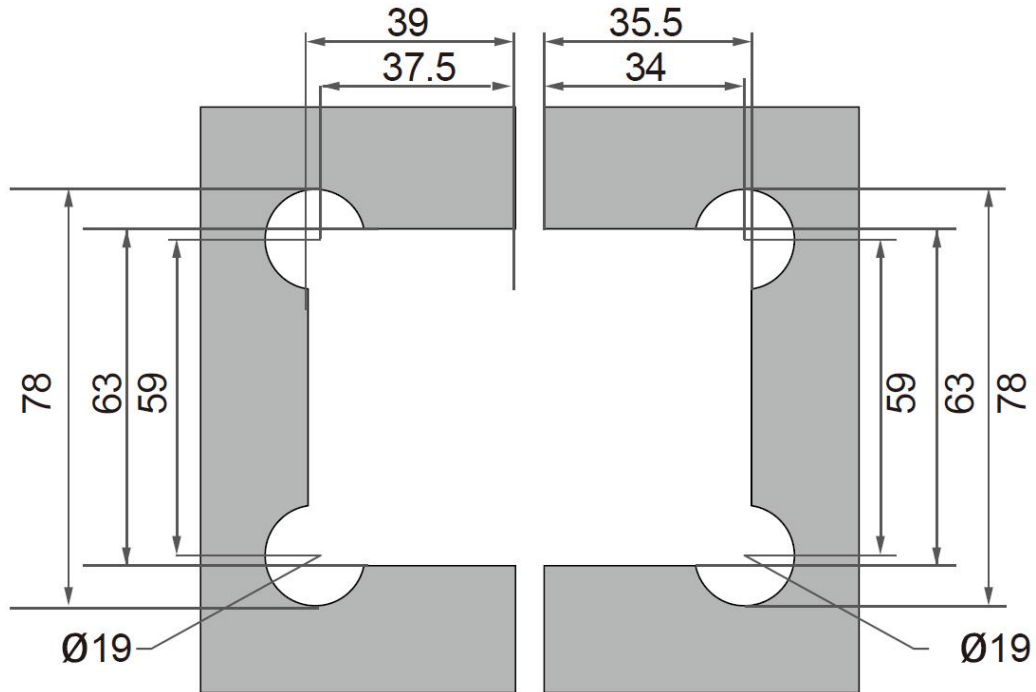

Ø 玻璃相互配合

Ø 适用于：

8mm - 12mm

900mm

45kg

I BK926-90°