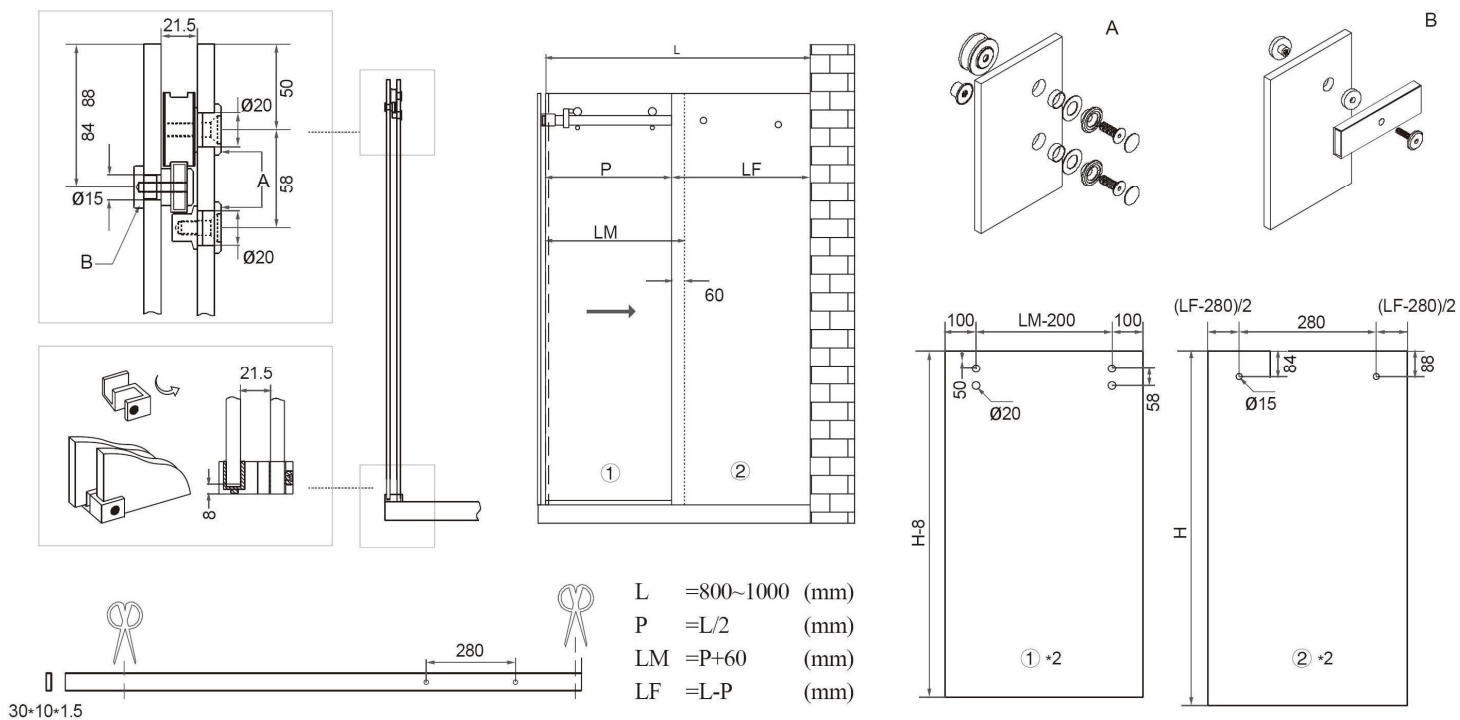

## Ø 墙身相互配合 90°

## Ø 适用于：

8mm - 10mm

1000mm

30kg

I F004