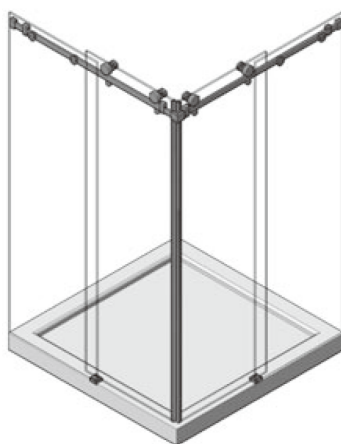

## Ø 墙身相互配合 90°

## Ø 适用于：

8mm - 10mm

1000mm

30kg

I F004