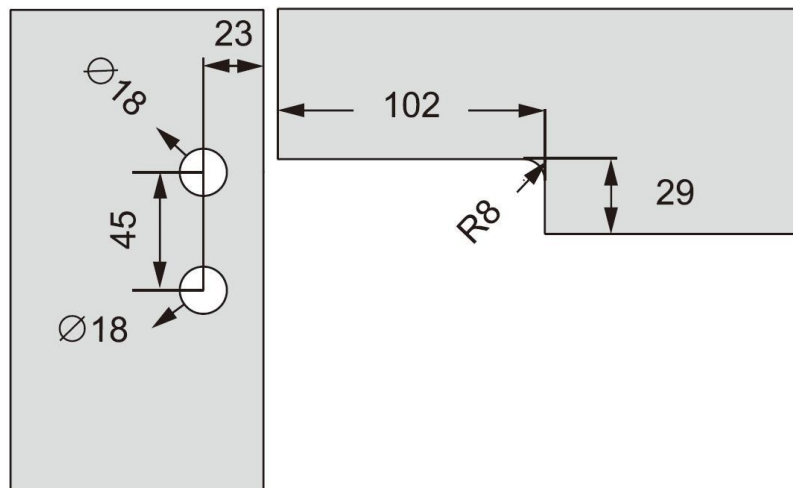

Ø 太极芯系列 - 曲夹

Ø 适用于：

10mm - 14mm

I TJA03

I TJA05