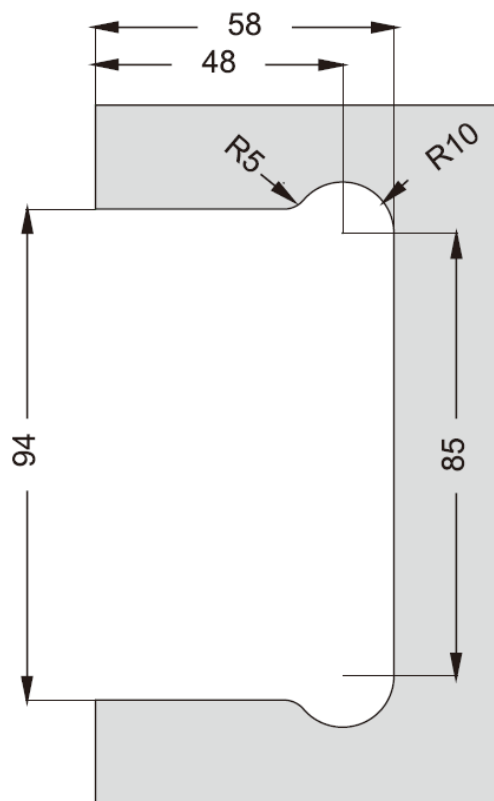

Ø 太极芯玻璃夹 - 玻璃与墙身配合

Ø 适用于：

10mm - 15mm

1000mm

65kg

I TJ201

I TJ202