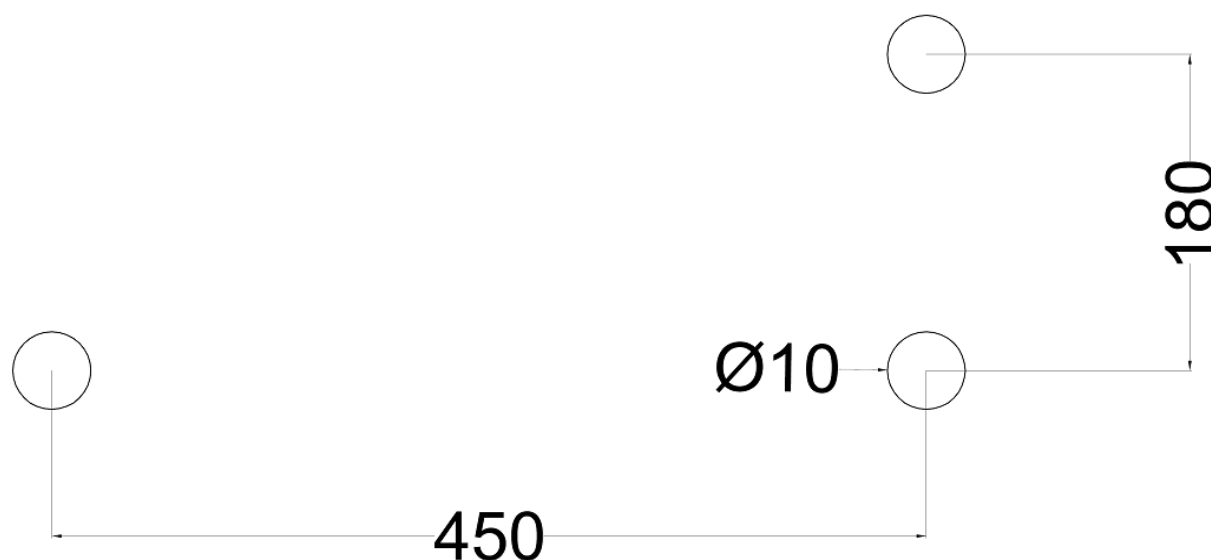

Ø 淋浴房拉手

Ø 适用于：

8mm - 14mm

I BK8027

I BK8246A

I BK8301

I BK8401