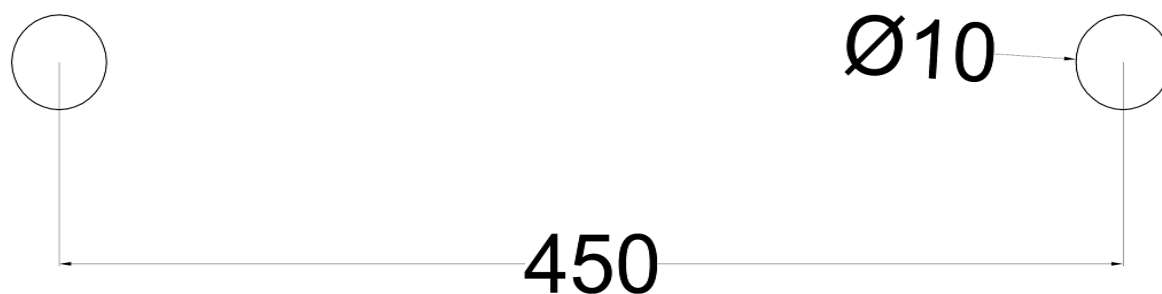

Ø 淋浴房拉手

Ø 适用于：

8mm - 14mm

I BK8246B

I BK8246C

I BK8302

I BK8303

I BK8402