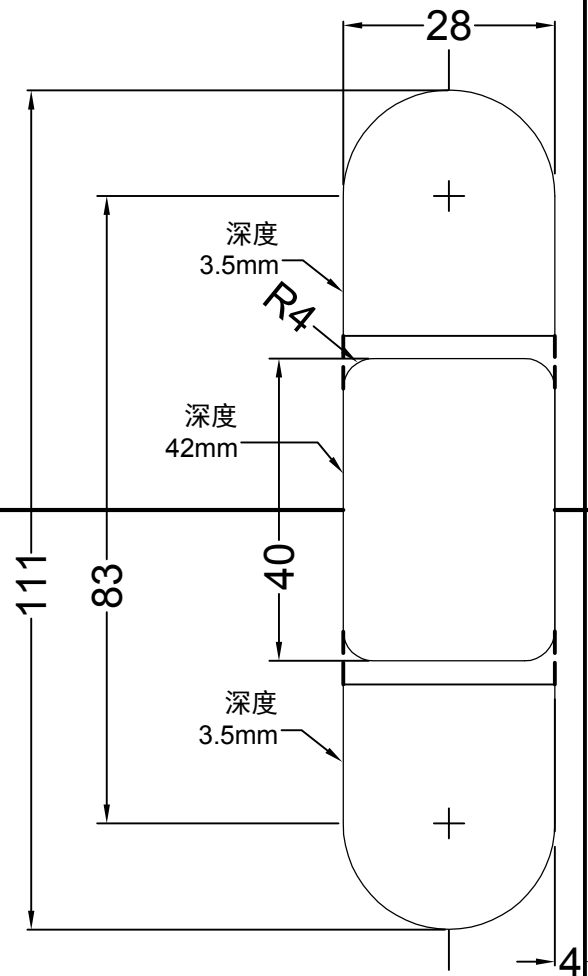

门框用(右拉开式)

适用产品型号: WJ205BS,WJ205BT

门框边线

门框边线

门框用(左拉开式)
适用产品型号: WJ205BS,WJ205BT

门扇用(左拉开式)

适用产品型号: WJ205BS,WJ205BT

门扇边线

门扇边线

门扇用(右拉开式)
适用产品型号: WJ205BS,WJ205BT