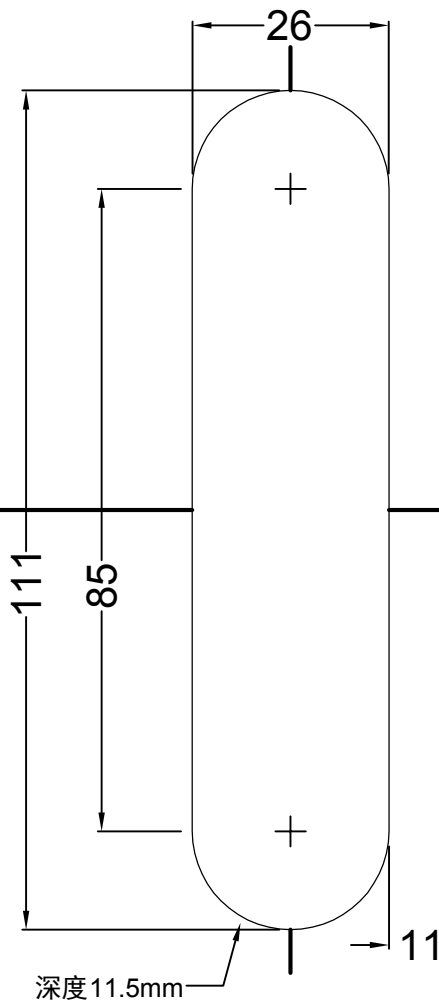

门框用(右拉开式)

适用产品型号: WJ205BS,WJ205BT

门框边线

门框边线

门框用(左拉开式)
适用产品型号: WJ205BS,WJ205BT

门扇用(左拉开式)

适用产品型号: WJ205BS,WJ205BT

门扇边线

门扇边线

门扇用(右拉开式)
适用产品型号: WJ205BS,WJ205BT