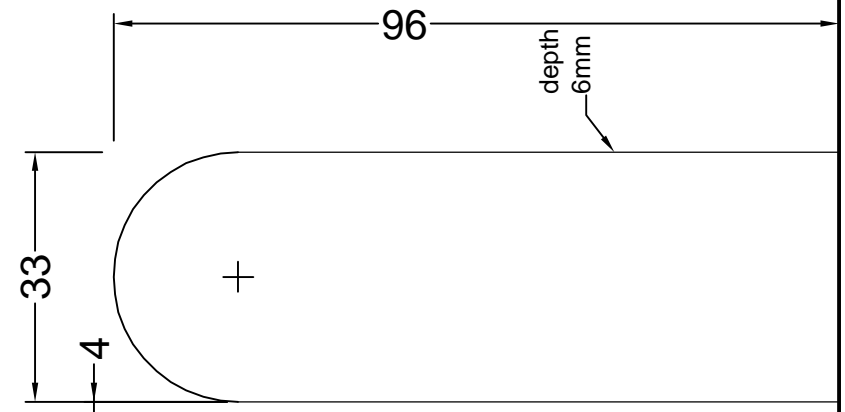

FOR JAMB
 MODEL NO.: WJ307.80U
 DIN LEFT : BOTTOM PIVOT
 DIN RIGHT: TOP PIVOT

EDGE

FOR JAMB
 MODEL NO.: WJ307.80U
 DIN LEFT : TOP PIVOT
 DIN RIGHT: BOTTOM PIVOT

EDGE

FOR DOOR
 MODEL NO.: WJ307.80U
 DIN LEFT : BOTTOMPIVOT
 DIN RIGHT: TOP PIVOT

EDGE

FOR DOOR
 MODEL NO.: WJ307.80U
 DIN LEFT : TOP PIVOT
 DIN RIGHT: BOTTOM PIVOT

EDGE