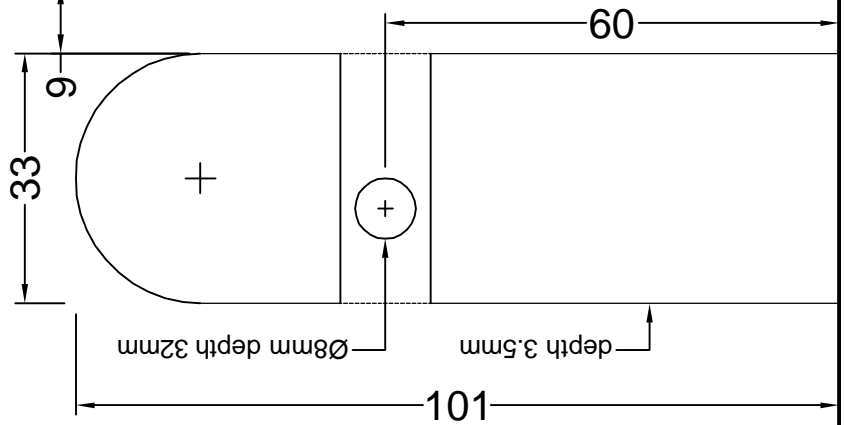

FOR JAMB
 MODEL NO.: WJ307.80U
 DIN LEFT : BOTTOM PIVOT
 DIN RIGHT: TOP PIVOT

EDGE

FOR JAMB
 MODEL NO.: WJ307.80U
 DIN LEFT : TOP PIVOT
 DIN RIGHT: BOTTOM PIVOT

EDGE

FOR DOOR
 MODEL NO.: WJ307.80U
 DIN LEFT : BOTTOMPIVOT
 DIN RIGHT: TOP PIVOT

EDGE

FOR DOOR
 MODEL NO.: WJ307.80U
 DIN LEFT : TOP PIVOT
 DIN RIGHT: BOTTOM PIVOT

EDGE