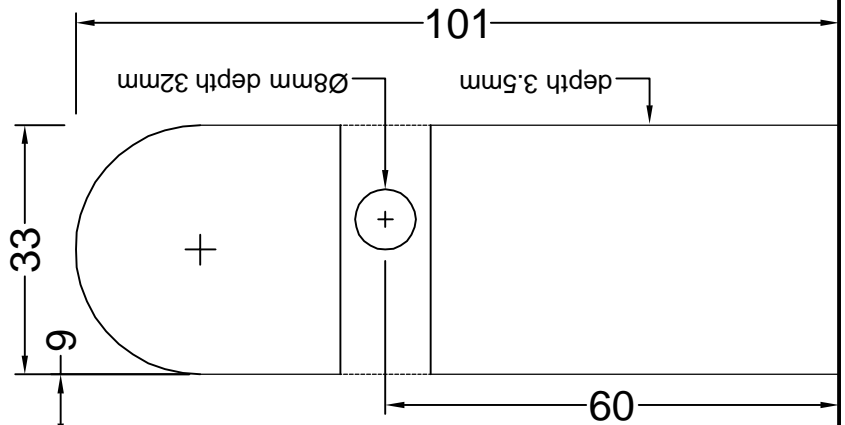

FOR JAMB
 MODEL NO.: WJ307.80U
 DIN LEFT : BOTTOM PIVOT
 DIN RIGHT: TOP PIVOT

EDGE

FOR JAMB
 MODEL NO.: WJ307.80U
 DIN LEFT : TOP PIVOT
 DIN RIGHT: BOTTOM PIVOT

EDGE

FOR DOOR
 MODEL NO.: WJ307.80U
 DIN LEFT : BOTTOMPIVOT
 DIN RIGHT: TOP PIVOT

EDGE

FOR DOOR
 MODEL NO.: WJ307.80U
 DIN LEFT : TOP PIVOT
 DIN RIGHT: BOTTOM PIVOT

EDGE