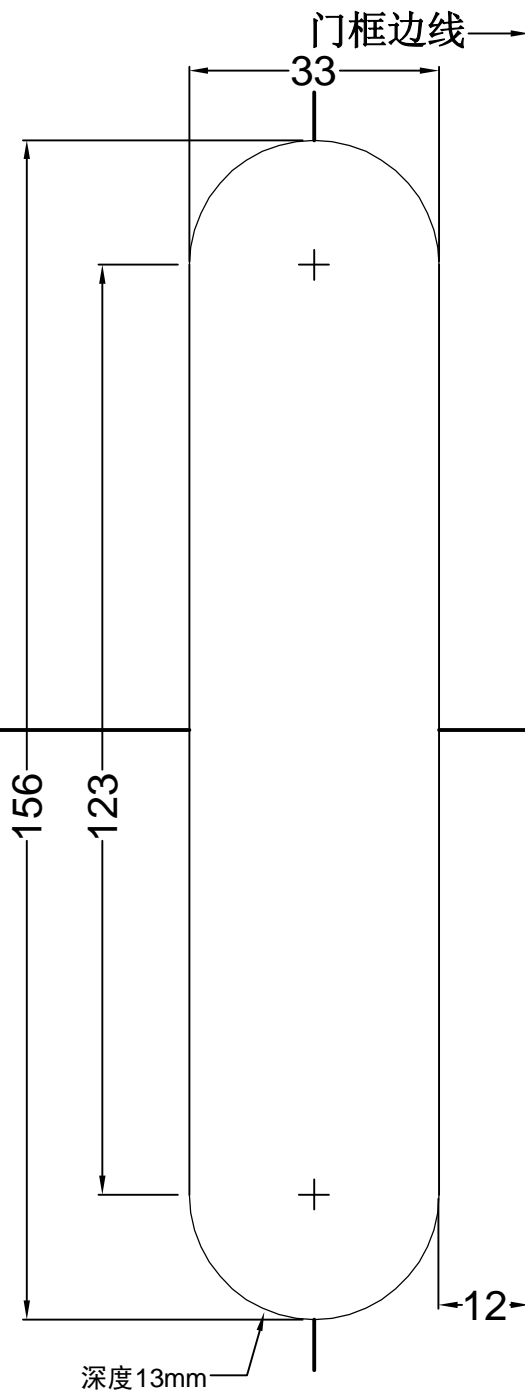

门框用(右拉开式)

适用产品型号: WJ201BS,WJ201BT

门框用(左拉开式)
适用产品型号: WJ201BS,WJ201BT

门扇用(左拉开式)

适用产品型号: WJ201BS,WJ201BT

门扇用(右拉开式)
适用产品型号: WJ201BS,WJ201BT