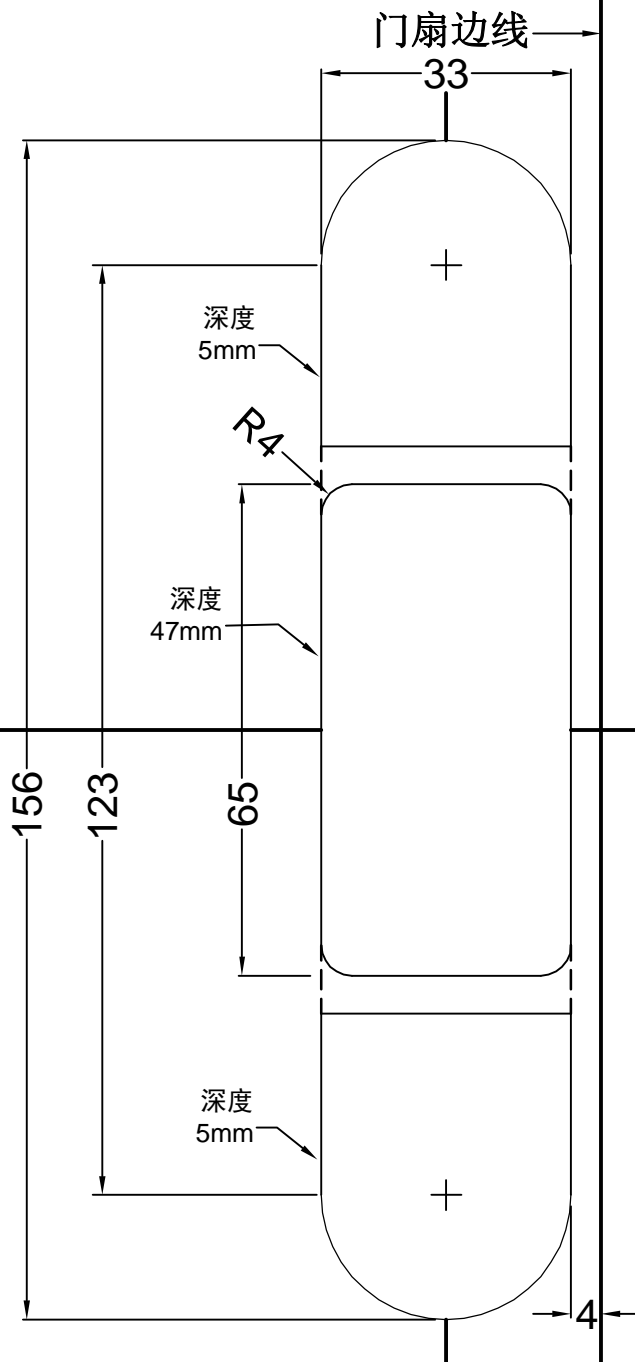

门框用(右拉开式)

适用产品型号: WJ201BS,WJ201BT

门框用(左拉开式)
适用产品型号: WJ201BS,WJ201BT

门扇用(左拉开式)

适用产品型号: WJ201BS,WJ201BT

门扇用(右拉开式)
适用产品型号: WJ201BS,WJ201BT