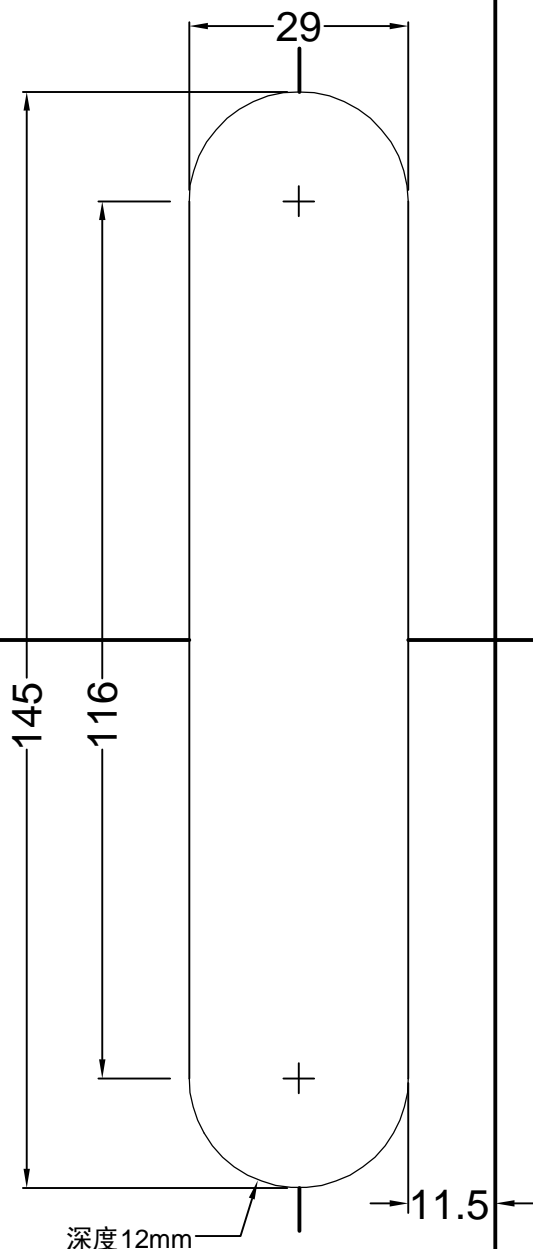

门框用(右拉开式)

适用产品型号: WJ203BS,WJ203BT

门框边线

门框边线

门框用(左拉开式)
适用产品型号: WJ203BS,WJ203BT

门扇用(左拉开式)

适用产品型号: WJ203BS,WJ203BT

门扇边线

门扇边线

门扇用(右拉开式)
适用产品型号: WJ203BS,WJ203BT