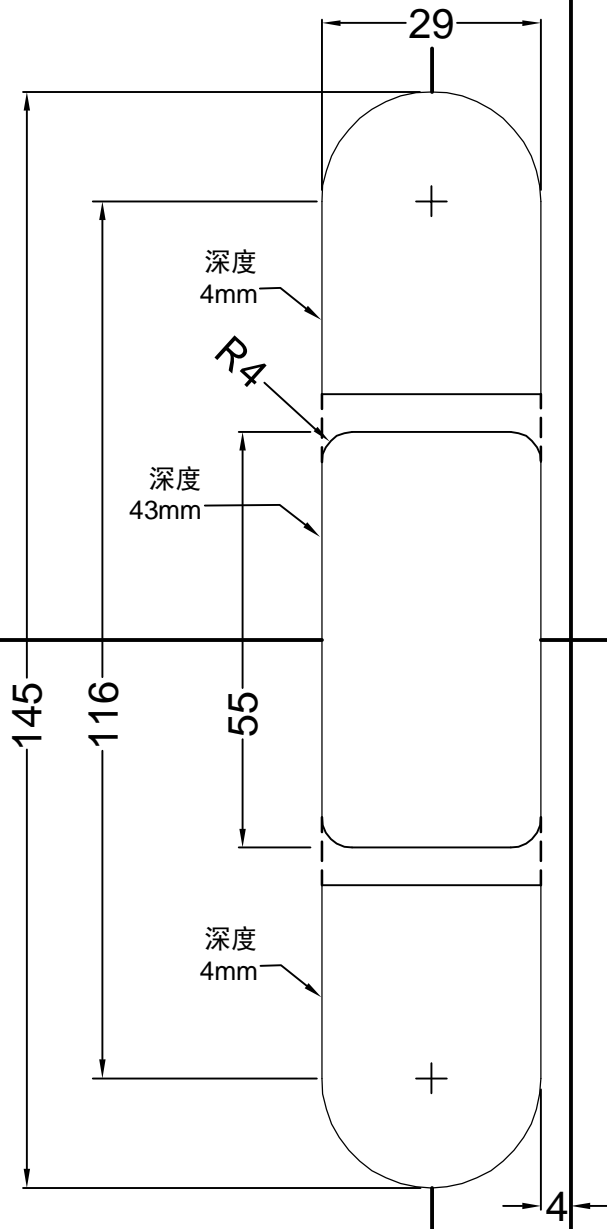

门框用(右拉开式)

适用产品型号: WJ203BS,WJ203BT

门框边线

门框边线

门框用(左拉开式)
适用产品型号: WJ203BS,WJ203BT

门扇用(左拉开式)

适用产品型号: WJ203BS,WJ203BT

门扇边线

门扇边线

门扇用(右拉开式)
适用产品型号: WJ203BS,WJ203BT