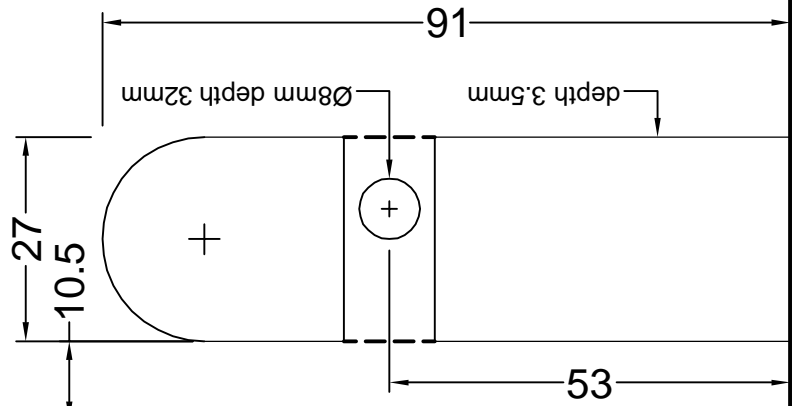

FOR JAMB
MODEL NO.: WJ307.60L
DIN RIGHT: TOP PIVOT

FOR JAMB
MODEL NO.: WJ307.60L
DIN RIGHT: BOTTOM PIVOT

FOR DOOR
MODEL NO.: WJ307.60L
DIN RIGHT: TOP PIVOT

FOR DOOR
MODEL NO.: WJ307.60L
DIN RIGHT: BOTTOM PIVOT

EDGE

EDGE

EDGE

EDGE

20