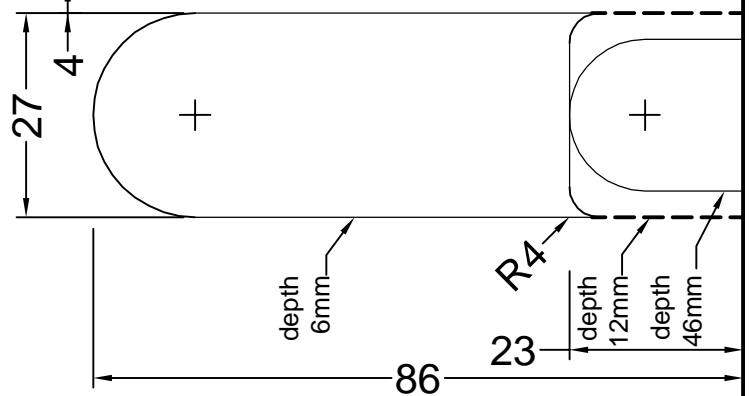

FOR JAMB
MODEL NO.: WJ307.60L
DIN RIGHT: TOP PIVOT

FOR JAMB
MODEL NO.: WJ307.60L
DIN RIGHT: BOTTOM PIVOT

FOR DOOR
MODEL NO.: WJ307.60L
DIN RIGHT: TOP PIVOT

FOR DOOR
MODEL NO.: WJ307.60L
DIN RIGHT: BOTTOM PIVOT

EDGE

EDGE

EDGE

EDGE

20