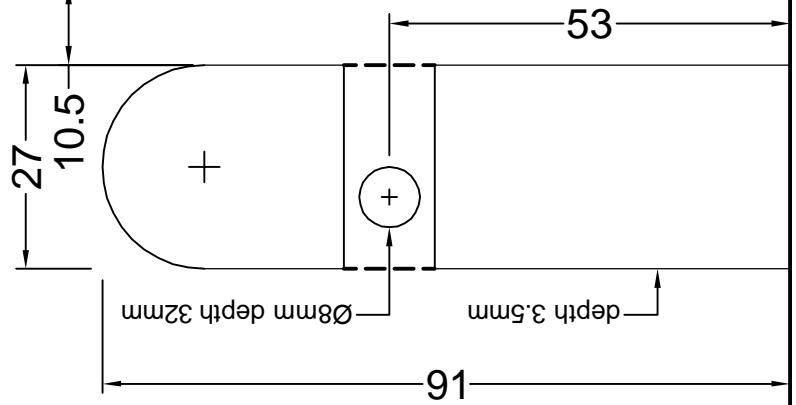

FOR JAMB
MODEL NO.: WJ307.60L
DIN RIGHT: TOP PIVOT

FOR JAMB
MODEL NO.: WJ307.60L
DIN RIGHT: BOTTOM PIVOT

FOR DOOR
MODEL NO.: WJ307.60L
DIN RIGHT: TOP PIVOT

FOR DOOR
MODEL NO.: WJ307.60L
DIN RIGHT: BOTTOM PIVOT

EDGE

EDGE

EDGE

EDGE

20