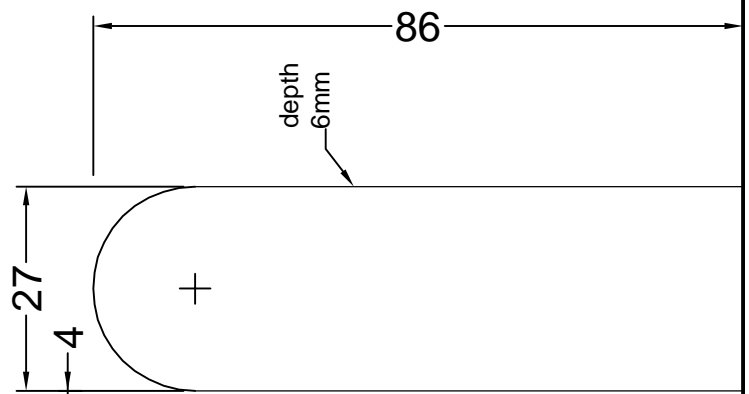

FOR JAMB
MODEL NO.: WJ307.60L
DIN RIGHT: TOP PIVOT

FOR JAMB
MODEL NO.: WJ307.60L
DIN RIGHT: BOTTOM PIVOT

FOR DOOR
MODEL NO.: WJ307.60L
DIN RIGHT: TOP PIVOT

FOR DOOR
MODEL NO.: WJ307.60L
DIN RIGHT: BOTTOM PIVOT

EDGE

EDGE

EDGE

EDGE

20